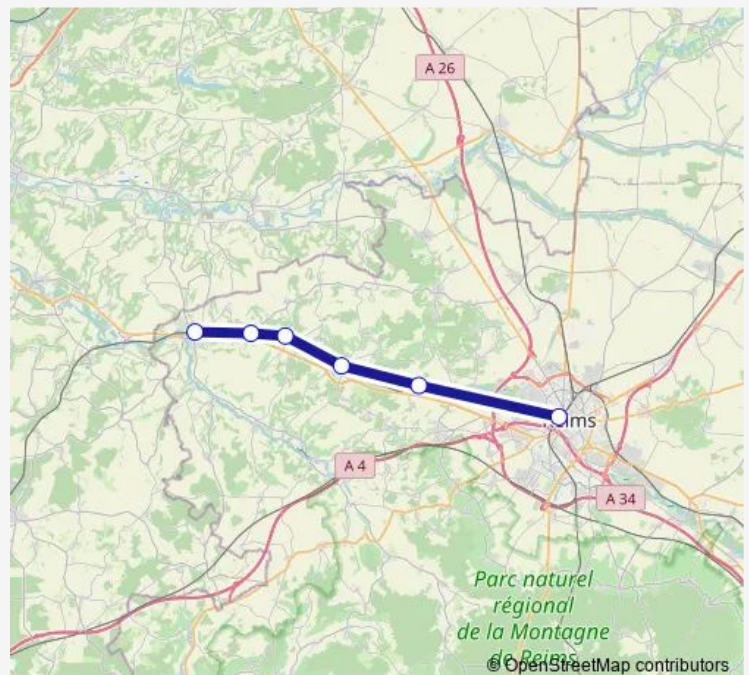

Bus CARS TRAVAUX REIMS / FISMES (cars)[Go to website](#)**Direction**

Gare de Fismes — Gare de Reims

6 stops

[Open route schedule](#)

Gare de Fismes

Gare de Magneux - Courlandon

Gare de Breuil - Romain

Gare de Jonchery-sur-Vesle

Friday 13:12

Saturday —

Sunday —

Route info

Direction: Gare de Fismes

Stops: 6

Trip Duration: 0 hour 55 min

■ CARS TRAVAUX REIMS / FISMES (cars)

BusMaps

Direction

Gare de Reims — Gare de Fismes

6 stops

[Open route schedule](#)

Gare de Reims

Gare de Muizon

Gare de Jonchery-sur-Vesle