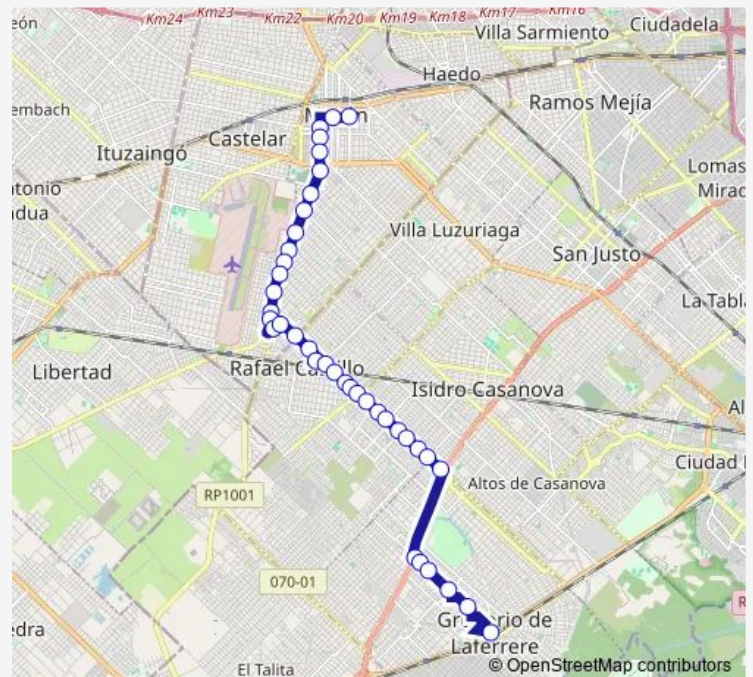

Avenida EVA Perón 2775

AVENIDA EVA PERÓN 3008-3100

Avenida EVA Perón 3271

Avenida EVA Perón 3559-3597

Avenida EVA Perón 3751-3781

Avenida Callao 1302-1366

Avenida Callao 1202-1234

Baradero 1849-1899

Thursday 02:25-23:03

Friday 02:25-23:03

Saturday 02:56-22:37

Sunday 02:35-22:52

Route info

Direction: 9 DE Julio 249-299

Stops: 39

Trip Duration: 1 hour 2 min

Avenida Luro 5277

AVENIDA LURO 5681

Honorio Luque 6107-6191

Direction

Esteban Echeverría 6000-6088 — República Oriental DE Uruguay 326

36 stops

[Open route schedule](#)

Esteban Echeverría 6000-6088

Route info

Direction: Esteban Echeverría 6000-6088

Stops: 36

Trip Duration: 1 hour 0 min

Avenida EVA Perón 3428-3442

Avenida EVA Perón 3218-3284

Avenida EVA Perón 3008-3100

Avenida EVA Perón 2302-2398