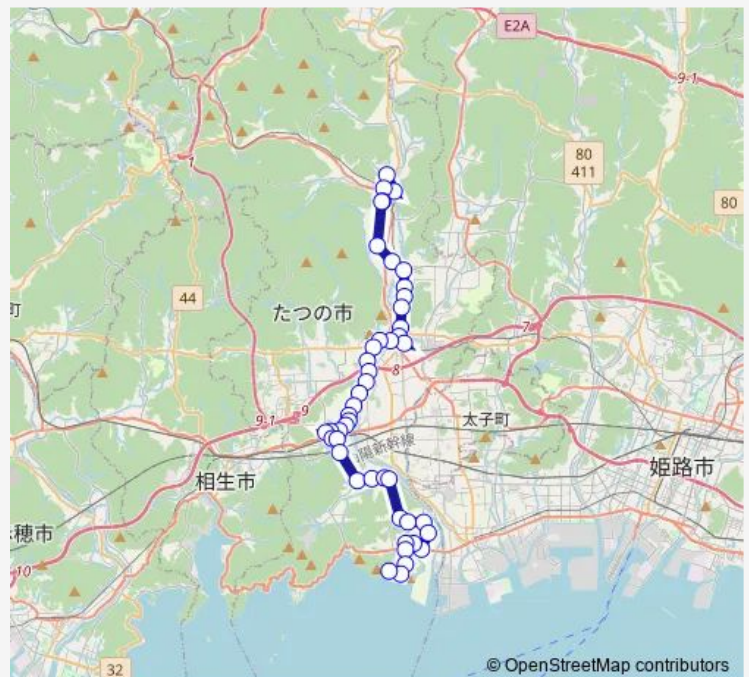

Direction

黒崎 — しんぐう総合センター

42 stops

[Open route schedule](#)

- 黒崎
- 西釜屋
- 御津小学校
- 御津総合支所
- 新町
- 市民病院
- 中島郵便局
- 御津北こども園
- 栄町西
- 市場東
- 市場
- 袋尻
- 河内中央
- 山津屋南
- 山津屋北
- 竜野駅
- ひばりヶ丘
- 神戸北山
- 揖保川公民館北
- 揖保川総合支所
- アクアホール前

Route schedule

黒崎 — しんぐう総合センター

Monday	06:45
Tuesday	06:45
Wednesday	06:45
Thursday	06:45
Friday	06:45
Saturday	06:45
Sunday	—

Route info

Direction: 黒崎

Stops: 42

Trip Duration: 1 hour 21 min

新在家南

新在家

野田橋

町屋

町屋北口

半田

日山

川原町

龍野橋東詰

Saturday 15:55-18:00

Sunday —

Route info

Direction: しんぐう総合センター

Stops: 46

Trip Duration: 1 hour 19 min

揖保川公民館北

神戸北山