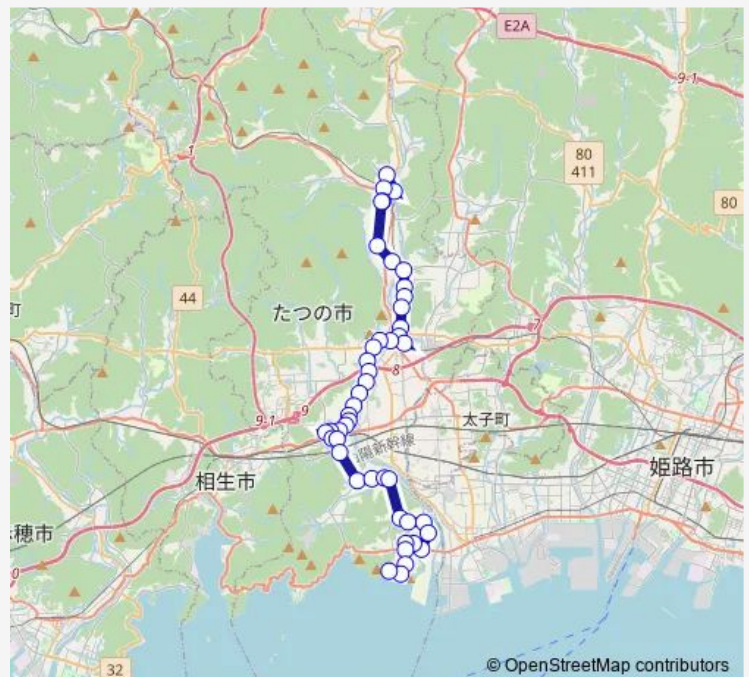

### Direction

黒崎 — しんぐう総合センター

42 stops

[Open route schedule](#)

- 黒崎
- 西釜屋
- 御津小学校
- 御津総合支所
- 新町
- 市民病院
- 中島郵便局
- 御津北こども園
- 栄町西
- 市場東
- 市場
- 袋尻
- 河内中央
- 山津屋南
- 山津屋北
- 竜野駅
- ひばりヶ丘
- 神戸北山
- 揖保川公民館北
- 揖保川総合支所
- アクアホール前

### Route schedule

黒崎 — しんぐう総合センター

Monday	06:45
Tuesday	06:45
Wednesday	06:45
Thursday	06:45
Friday	06:45
Saturday	06:45
Sunday	—

### Route info

Direction: 黒崎

Stops: 42

Trip Duration: 1 hour 21 min

新在家南

新在家

野田橋

町屋