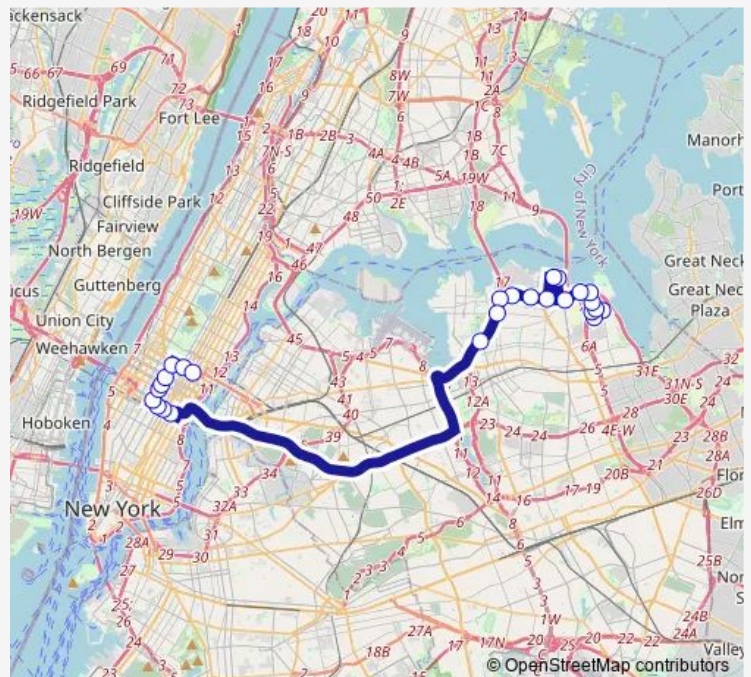

28 AV/141 St

Union ST/26 Av

Parsons Blvd/20 Av

Parsons Blvd/14 Av

14 AV/146 Pl

Cross Island Pkwy/Clintonville St

160 ST/Cross Island Pkwy

Powells Cove Blvd/162 St

166 ST/9 Av

Cross Island Pkwy/201 St

Cross Island Pkwy/Estates Ln

Route schedule

6 AV/W 35 St — 212 ST/15 Av

Monday	09:10-00:10 ⁺¹
Tuesday	—
Wednesday	—
Thursday	—
Friday	—
Saturday	09:10-00:10 ⁺¹
Sunday	10:10-23:10

Route info

Direction: 6 AV/W 35 St

Stops: 29

Trip Duration: 1 hour 15 min

QM2 — Bay Terrace - Midtown Via 6Th Av

Bell Blvd/212 St

Bell Blvd/16 Av

Bell Blvd/18 Av

Bell Blvd/23 Av

211 ST/23 Av

211 ST/18 Av

18 AV/212 St

212 ST/15 Av

Direction

Bell Blvd/23 Av — E 57 ST/Lexington Av

30 stops