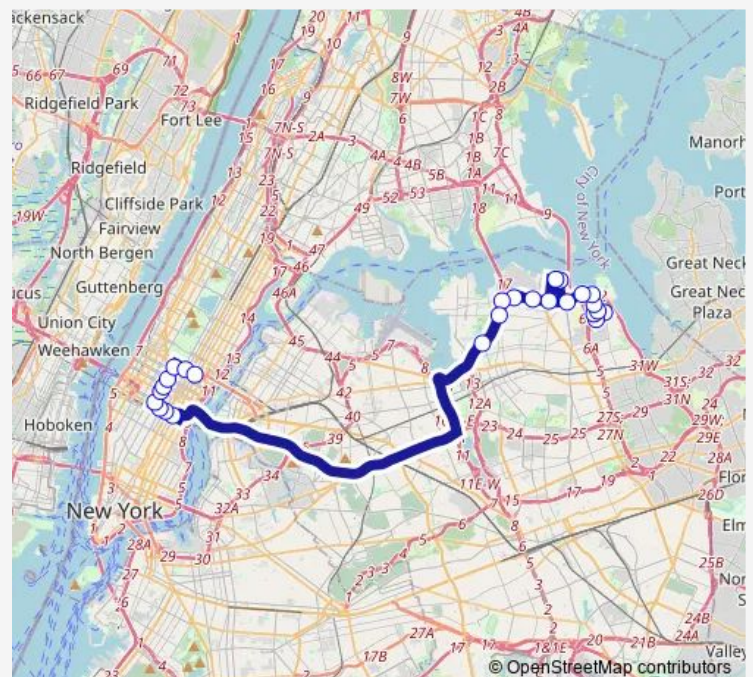

Thursday —

Friday —

Saturday 09:10-00:10⁺¹

Sunday 10:10-23:10

Route info

Direction: 6 AV/W 35 St

Stops: 29

Trip Duration: 1 hour 12 min

Qm2 — Bay Terrace - Midtown Via 6Th Av

Bell Blvd/212 St

Bell Blvd/16 Av

Bell Blvd/18 Av

Bell Blvd/23 Av

211 ST/23 Av

211 ST/18 Av

18 AV/212 St

212 ST/15 Av

Direction

Bell Blvd/23 Av — E 57 ST/Lexington Av

26 stops

[Open route schedule](#)

Bell Blvd/23 Av

211 ST/23 Av

211 ST/18 Av