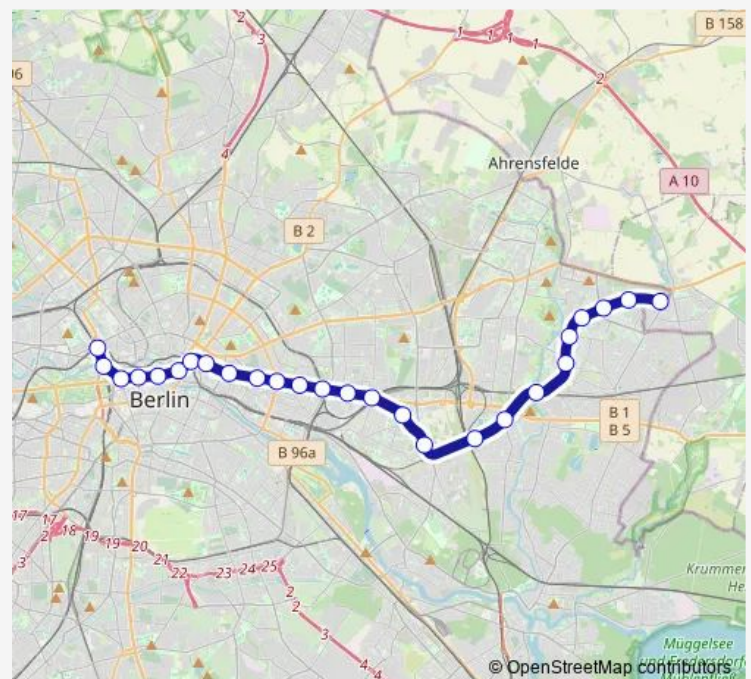

U Friedrichsfelde (Berlin)

S+U Lichtenberg Bhf (Berlin)

U Magdalenenstr. (Berlin)

S+U Frankfurter Allee (Berlin)

U Samariterstr. (Berlin)

U Frankfurter Tor (Berlin)

U Weberwiese (Berlin)

U Strausberger Platz (Berlin)

U Schillingstr. (Berlin)

S+U Alexanderplatz Bhf (Berlin)

U Rotes Rathaus (Berlin)

Route schedule

U Hönow (Berlin) — S+U Berlin Hauptbahnhof

Monday	20:35-00:25 ⁺¹
Tuesday	20:35-00:25 ⁺¹
Wednesday	20:35-00:25 ⁺¹
Thursday	20:35-00:25 ⁺¹
Friday	22:05-00:15 ⁺¹
Saturday	07:25-00:15 ⁺¹
Sunday	10:55-00:25 ⁺¹

Route info

Direction: U Hönow (Berlin)

Stops: 26

Trip Duration: 0 hour 41 min

U5

BusMaps

U Museumsinsel (Berlin)

U Unter den Linden (Berlin)