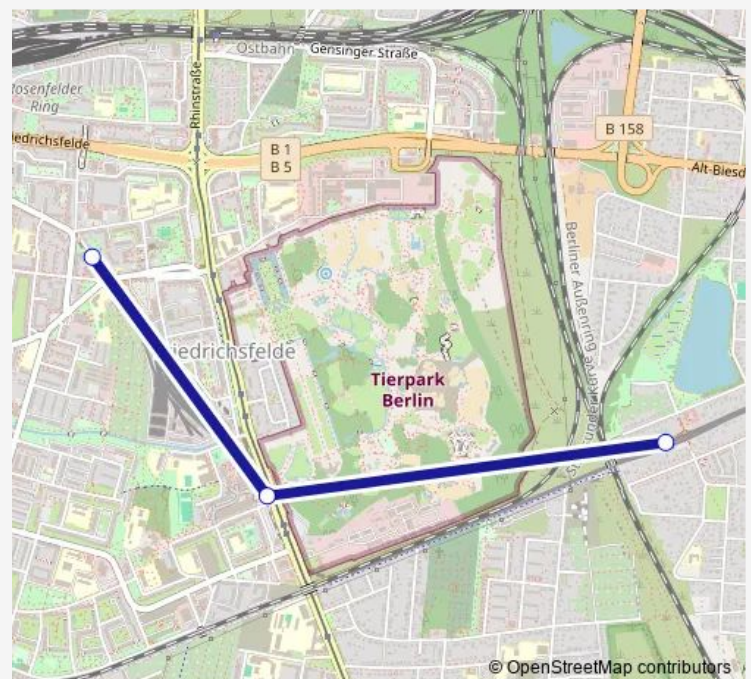

Metro U5

[Go to website](#)

Direction

U Biesdorf-Süd Bstggl.1 — U Friedrichsfelde Bstggl.1

3 stops

[Open route schedule](#)

U Biesdorf-Süd Bstggl.1

U Tierpark Bstggl.1

U Friedrichsfelde Bstggl.1

Route schedule

U Biesdorf-Süd Bstggl.1 — U Friedrichsfelde Bstggl.1

Monday	—
Tuesday	14:58
Wednesday	—
Thursday	—
Friday	—
Saturday	—
Sunday	—

Route info

Direction: U Biesdorf-Süd Bstggl.1

Stops: 3

Trip Duration: 0 hour 4 min

■ U5

BusMaps