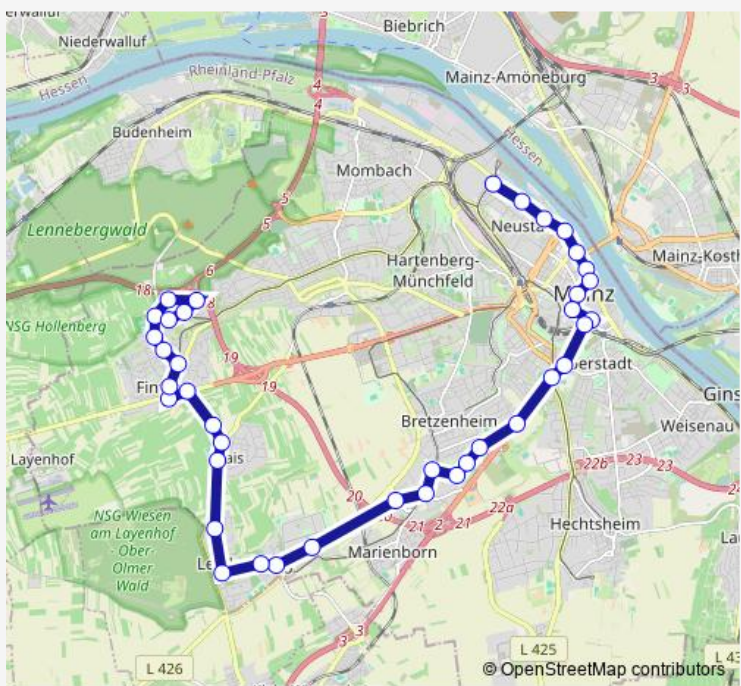

**Direction**  
 Finthen, Poststraße — Mainz, Straßenbahnamt  
 32 stops  
[Open route schedule](#)

- Finthen, Poststraße
- Finthen, Kirchgasse
- Finthen, Markthalle Bstg A
- Finthen, Katzenberg
- Finthen, Bezirksfriedhof West
- Drais, Friedhof
- Drais, Heßlerweg
- Lerchenberg, Menzelstraße
- Lerchenberg, Hebbelstraße Bstg B
- Lerchenberg, Hindemithstr.
- Lerchenberg, Lortzingstraße
- Lerchenberg, Medienberg
- Bretzenheim, Gutenb-Center-Ost
- Bretzenheim, Wilh.-Quetsch-Str
- Bretzenheim, Südring
- Bretzenheim, Roter Weg
- Bretzenheim, Hinkelsteinerstr.
- Bretzenheim, Albert-Stohr-Str. Bstg C
- Bretzenheim, Alte Ziegelei
- Mainz, Pariser Tor Bstg D
- Mainz, Marienh. Klinik. Mainz

**Route schedule**  
 Finthen, Poststraße — Mainz, Straßenbahnamt

Monday	06:58-20:08
Tuesday	06:58-20:08
Wednesday	06:58-20:08
Thursday	06:58-20:08
Friday	06:58-20:08
Saturday	08:08-19:08
Sunday	—

**Route info**  
 Direction: Finthen, Poststraße  
 Stops: 32  
 Trip Duration: 0 hour 50 min

Mainz, Eisgrubweg

Mainz, Altstadt/Holzhof

Mainz, Pfaffengasse

Mainz, Höfchen / Listmann

Mainz, Rheingoldhalle/Rathaus

Mainz, Brückenplatz Bstg D

Mainz, Landtag Bstg C

Mainz, Kaisertor/Stadtbib.

## Direction

Drais, Daniel-Brendel-Straße — Mainz, Straßenbahnamt

28 stops

[Open route schedule](#)

Drais, Daniel-Brendel-Straße

Drais, Friedhof

Drais, Heßlerweg

Lerchenberg, Menzelstraße