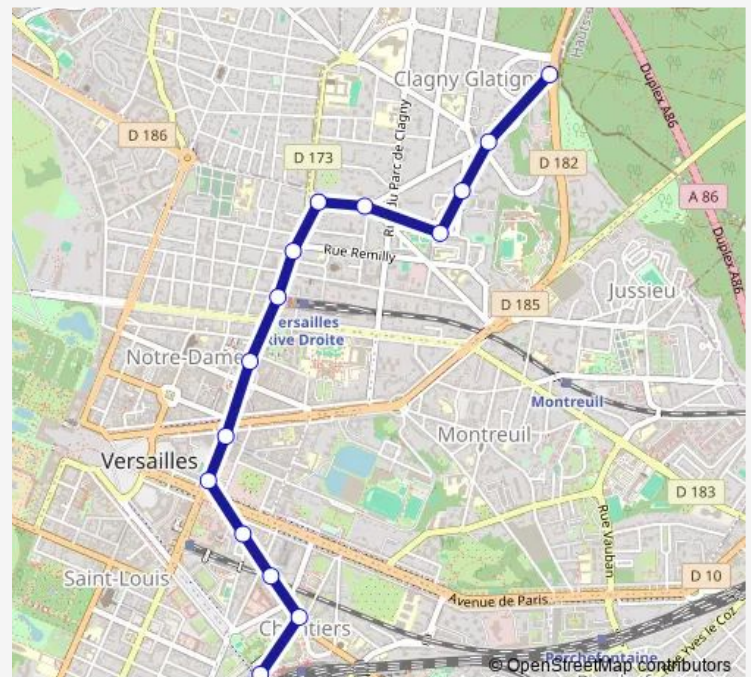

### Direction

Gare routière de Versailles Chantiers - Quai F — Pershing

15 stops

[Open route schedule](#)

Gare routière de Versailles Chantiers - Quai F

Gare des Chantiers - États Généraux

Noailles

Hôtel de Ville

### Route schedule

Gare routière de Versailles Chantiers - Quai F — Pershing

Monday 05:45-22:35

Tuesday 05:45-22:35

Wednesday 05:45-22:35

Thursday 05:45-22:35

Friday 05:45-22:35

Saturday 05:45-22:45

### Route info

Direction: Gare routière de Versailles Chantiers - Quai F

Stops: 15

Trip Duration: 0 hour 16 min