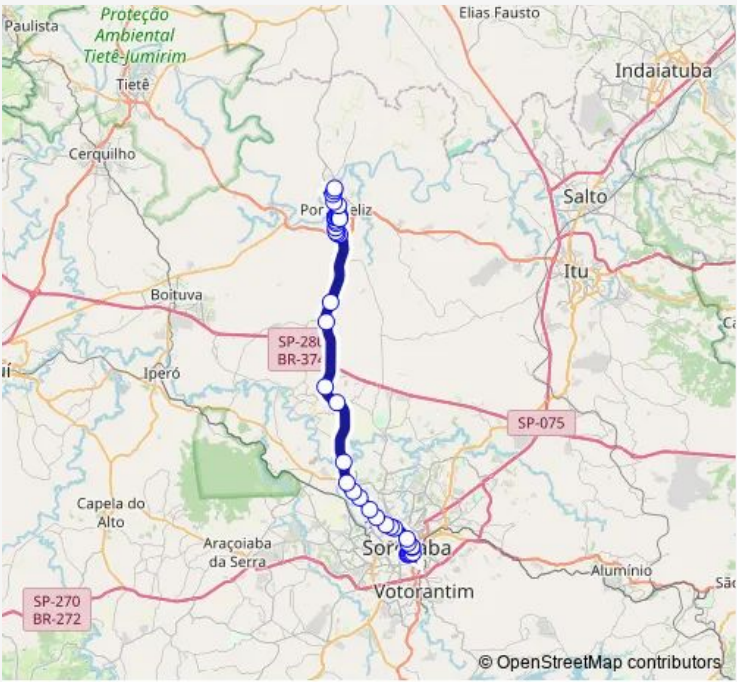

- Rua Professora Benedita de Almeida Leal, 398-530
- Rua Professora Benedita de Almeida Leal, 398-530
- Rua Silvio Pelegrine, 1-93
- Rua Professor Otoniel Mota, 229-277
- Rua Campos Salles, 797-811
- Rua Campos Salles, 291-351
- Rua Cap Floriano de Tolêdo Sarquis Abibe, 248-424
- Rua Cap Floriano de Tolêdo Sarquis Abibe, 626-928
- Avenida Doutor Antônio Pires de Almeida, 786-954
- Avenida Doutor Antônio Pires de Almeida, 1058-1200
- Avenida Doutor Antônio Pires de Almeida, 1434-1506
- Avenida Doutor Antônio Pires de Almeida, 1470
- Avenida Doutor Antônio Pires de Almeida, 875
- Rua Santa Cruz, 375-403
- Rua Antônio Martins Sampaio, 134-230
- Rua Barão do Rio Branco, 366
- Rua Altino Arantes, 72
- Rua Newton Prado, 20
- Rua Rui Barbosa, 20
- Rua Otoni Joaquim de Souza, 48
- Rua Newton Prado, 504-542

**Route schedule**  
 Rua Professora Benedita de Almeida Leal, 398-530 — Rua Pandiá Calógeras, 80

Monday	05:50-09:00
Tuesday	05:50-09:00
Wednesday	05:50-09:00
Thursday	05:50-09:00
Friday	05:50-09:00
Saturday	05:50-09:00
Sunday	—

**Route info**

Direction: Rua Professora Benedita de Almeida Leal, 398-530

Stops: 58

Trip Duration: 1 hour 59 min

6204 — Porto Feliz (Vila Marteli) / Sorocaba (Centro) **BusMaps**

Avenida Getúlio Vargas, 30

Avenida Getúlio Vargas, 60-74

Avenida Getúlio Vargas, 344-398

Avenida Getúlio Vargas, 687-693

Rua Ângelo Diana, 2-28

Rua Ângelo Diana, 30-156

Rua Ângelo Diana, 166

Rua Conselheiro Manoel Dias de Toledo, 34-48