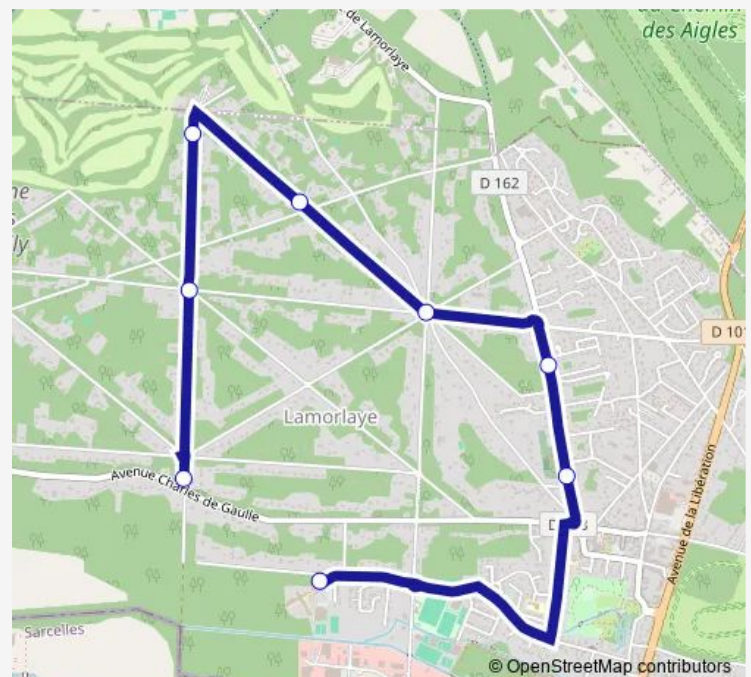

Bus 6204 Collège de Lamorlaye[Go to website](#)**Direction**

Lamorlaye - Collège Françoise Dolto — Lamorlaye - Le Lys - Poteau du Roy

8 stops

[Open route schedule](#)

Lamorlaye - Collège Françoise Dolto

Lamorlaye - Cimetière

Lamorlaye - Le Lys

Lamorlaye - Le Lys - R.P. Etoile

Lamorlaye - Le Lys - Beaumont

Lamorlaye - Le Lys - Golf

Lamorlaye - Le Lys - R.P. Reine

Lamorlaye - Le Lys - Poteau du Roy

Route schedule

Lamorlaye - Collège Françoise Dolto — Lamorlaye - Le Lys - Poteau du Roy

Monday 11:40-17:10

Tuesday 11:40-17:10

Wednesday 11:40-17:10

Thursday 11:40-17:10

Friday 11:40-17:10

Saturday 11:40-17:10

Sunday 11:40-17:10

Route info

Direction: Lamorlaye - Collège Françoise Dolto

Stops: 8

Trip Duration: 0 hour 15 min

Direction

Lamorlaye - Grange des prés — Lamorlaye - Collège
Françoise Dolto

6 stops

[Open route schedule](#)

Lamorlaye - Grange des prés