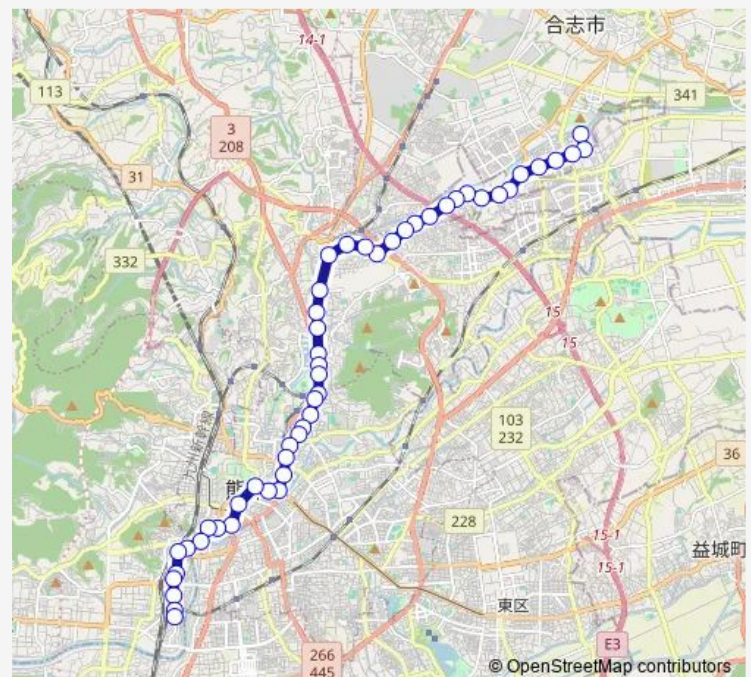

### Route schedule

杉並台団地 — 蓮台寺入口

Monday 08:33-16:24

Tuesday 07:39-17:46

Wednesday 07:39-17:46

Thursday 07:39-17:46

Friday 08:33-16:24

Saturday 06:43-19:52

### Route info

Direction: 杉並台団地

Stops: 49

Trip Duration: 1 hour 3 min

■ C5-4 : 杉並台団地→新地団地→堀川→三軒町→水道町→桜町-  
バスターミナル→熊本駅前→蓮台寺入口

八景水谷

亀井

亀井橋