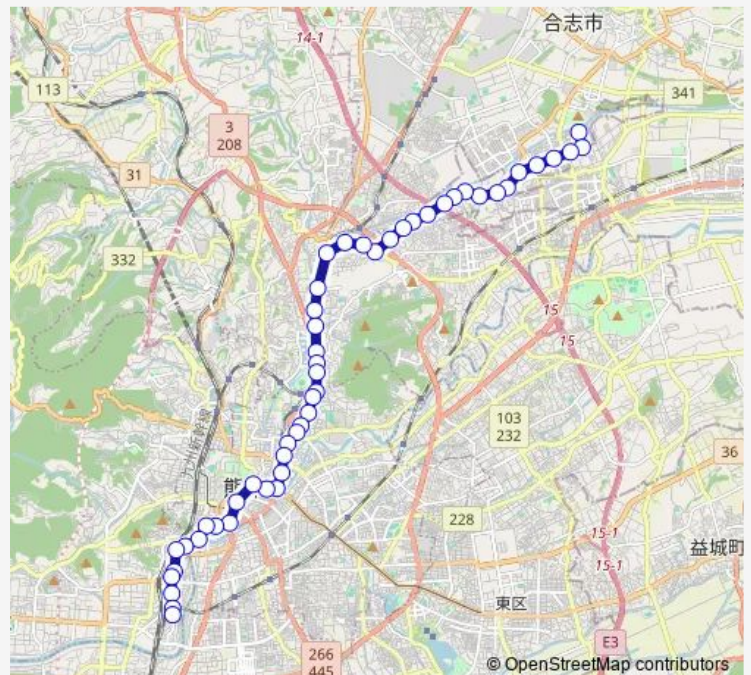

### Route schedule

杉並台団地 — 蓮台寺入口

Monday 08:33-16:24

Tuesday 08:33-16:24

Wednesday 08:33-16:24

Thursday 08:33-16:24

Friday 08:33-16:24

Saturday 06:43-19:52

### Route info

Direction: 杉並台団地

Stops: 49

Trip Duration: 1 hour 7 min

■ C5-4 : 杉並台団地→新地団地→堀川→三軒町→水道町→  
桜町バスターミナル→熊本駅前→蓮台寺入口

八景水谷

亀井

亀井橋