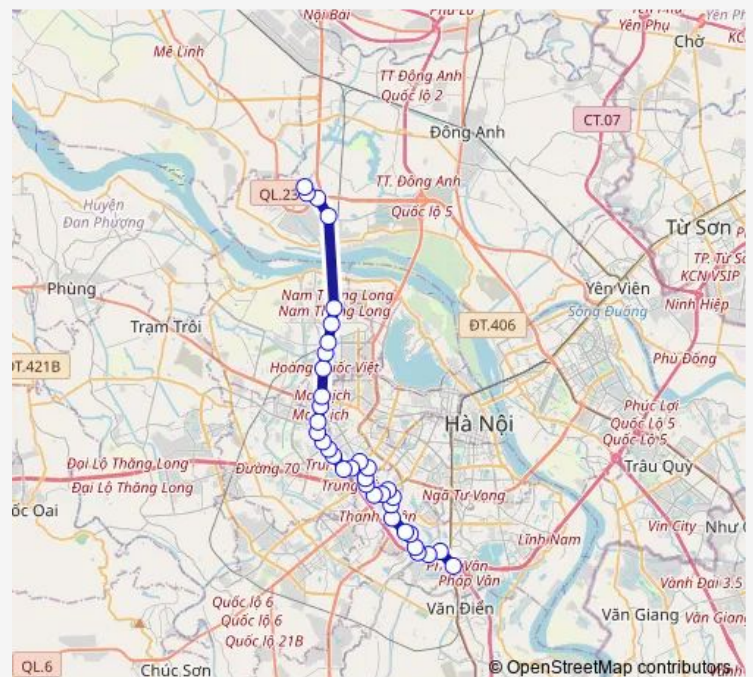

STOP_60A_1_S24

STOP_60A_1_S25

STOP_60A_1_S26

Route schedule

STOP_60B_2_S35 — STOP_60B_1_S35

Monday 06:30-19:50

Tuesday 06:30-19:50

Wednesday 06:30-19:50

Thursday 06:30-19:50

Friday 06:30-19:50

Saturday 06:30-19:50

Sunday 06:30-19:50

Route info

Direction: STOP_60B_2_S35

Stops: 35

Trip Duration: 1 hour 26 min

Route_60b_1

BusMaps

STOP_60A_1_S27

STOP_60A_1_S28

STOP_60A_1_S29

STOP_60A_1_S30

STOP_60A_1_S31

STOP_60A_1_S32