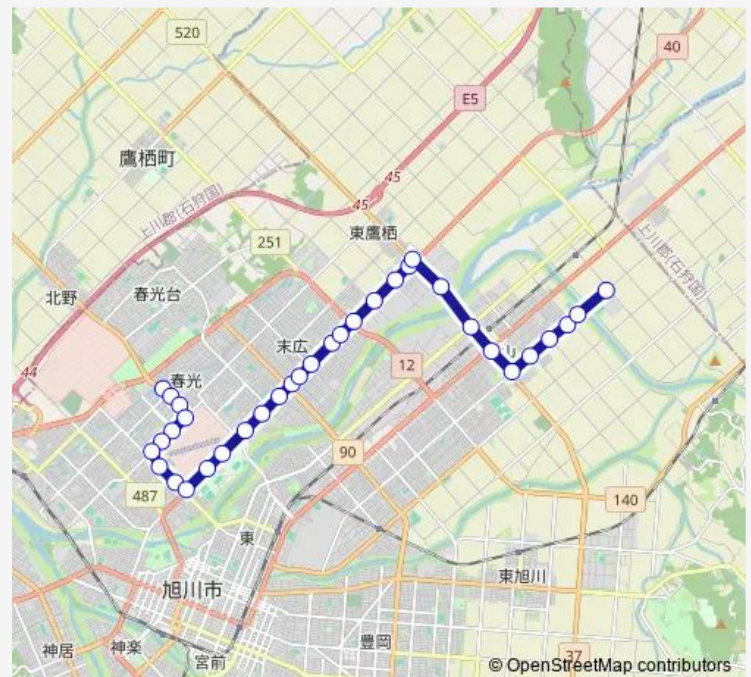

### Route schedule

春光6条4丁目 — 旭川農業高校

Monday 07:30

Tuesday 07:30

Wednesday 07:30

Thursday 07:30

Friday 07:30

Saturday —

### Route info

Direction: 春光6条4丁目

Stops: 34

Trip Duration: 0 hour 41 min

600-春光農高線

1線11号

1線12号

たいせつ農協前