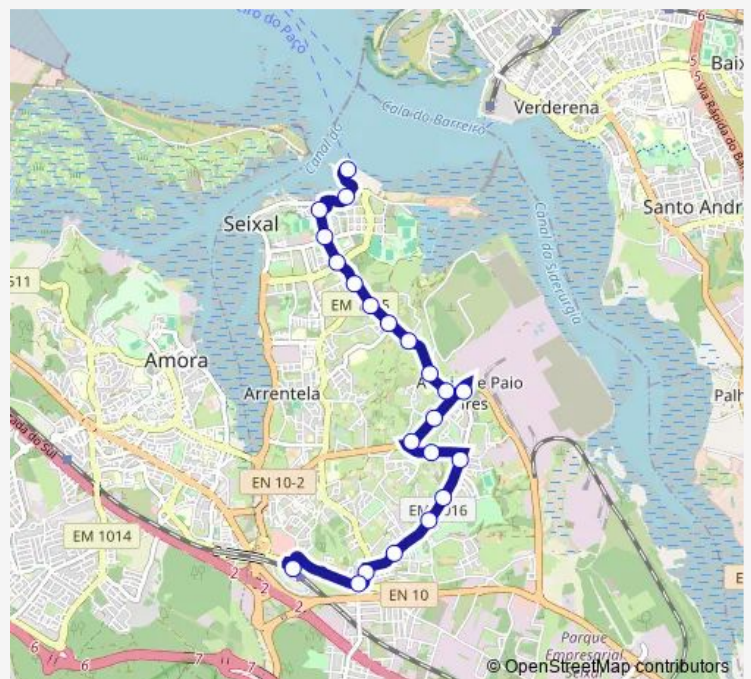

Friday 07:25-17:55

Saturday —

Sunday —

Route info

Direction: Seixal (Terminal Fluvial) P2

Stops: 25

Trip Duration: 0 hour 30 min

**3111 — Fogueteiro (Estação) - Seixal (Terminal Fluvial),
via Escola António Augusto Louro** **BusMaps**

AV 1º Maio N105 (Colégio Externato)

Casal Marco (R 25 Abril) Farmácia

Casal Marco (R Casal Marco 172)

Estação do Fogueteiro P5

Direction

Seixal (Terminal Fluvial) P2 — Estação do Fogueteiro P5

22 stops

[Open route schedule](#)