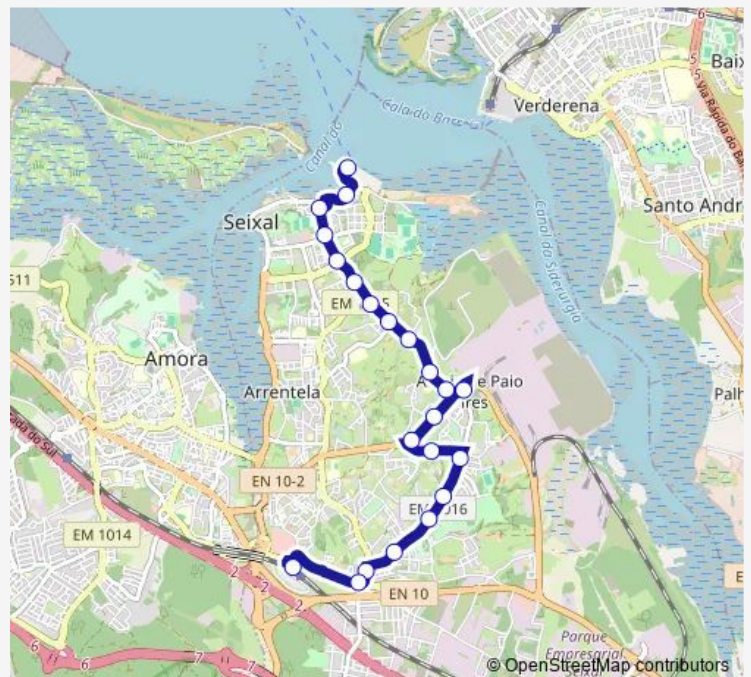

Vale Romeira (ESC António Augusto Louro)

Paio Pires AV Vale Romeira (Parque)

P Pires AV Metalúrgicos 101a (Escola)

Seixal (AV Metalúrgicos N89)

Seixal (AV Metalúrgicos 49)

Seixal (AV Metalúrgicos N10)

Route schedule

Estação do Fogueteiro P5 — Seixal (Terminal Fluvial) P2

Monday 07:15-17:55

Tuesday 07:15-17:55

Wednesday 07:15-17:55

Thursday 07:15-17:55

Friday 07:15-17:55

Saturday —

Sunday —

Route info

Direction: Estação do Fogueteiro P5

Stops: 25

Trip Duration: 0 hour 25 min

3111 — Fogueteiro (Estação) - Seixal (Terminal Fluvial) **BusMaps**

Seixal (AV Vasco Gama 21)

Seixalr Silvana AL Cunha (X) Rotunda

Friday 06:00-22:00

Saturday 06:30-20:00

Sunday 06:30-20:00

Route info

Direction: Estação do Fogueteiro P5

Stops: 22

Trip Duration: 0 hour 25 min

Direction