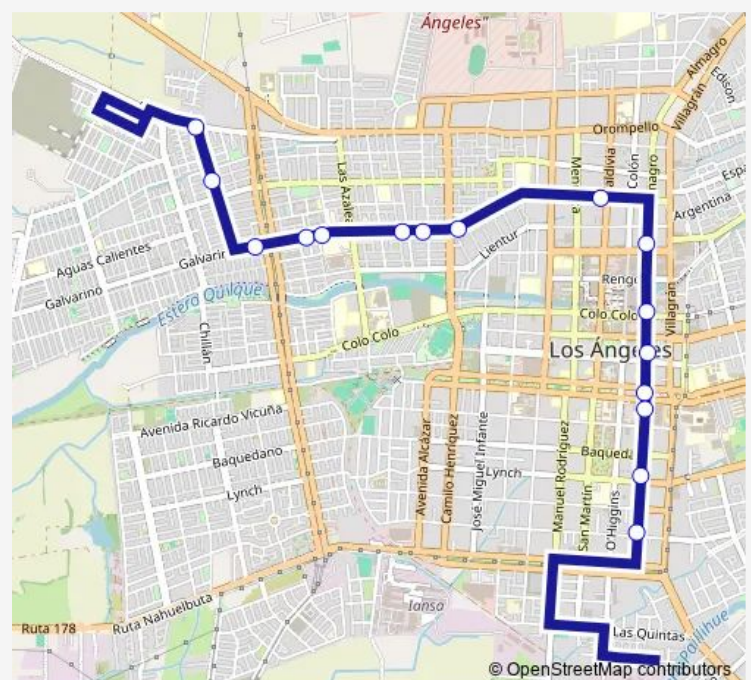

Direction

Laguna del Laja / Ana Cruchaga — Freire / Eleuterio Ramirez

16 stops

[Open route schedule](#)

Laguna del Laja / Ana Cruchaga

Laguna del Laja / Lago Chungara

Galvarino / Padre Hurtado

Galvarino / Isla Picton

Galvarino / Santiago

Galvarino / San Luis

Galvarino / Ruiz Aldea

Galvarino / Bombero Estoeber

Galvarino / Valdivia

Almagro / Tucapel

Almagro / Colo Colo

Almagro / Caupolican

Almagro / Avenida Ricardo Vicuña Sur

Freire / Bulnes

Freire / P. Lynch

Freire / Eleuterio Ramirez

Route schedule

Laguna del Laja / Ana Cruchaga — Freire / Eleuterio Ramirez

Monday 07:48-19:56

Tuesday 07:48-19:56

Wednesday 07:48-19:56

Thursday 07:48-19:56

Friday 07:48-19:56

Saturday 07:48-19:56

Sunday 07:48-19:56

Route info

Direction: Laguna del Laja / Ana Cruchaga

Stops: 16

Trip Duration: 0 hour 14 min