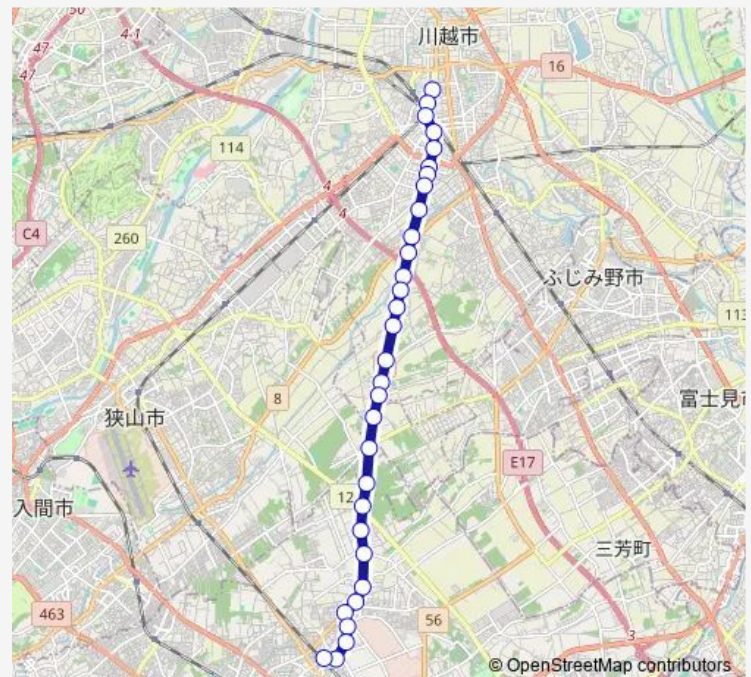

Saturday 05:58-21:50

Sunday 06:17-21:12

Route info

Direction: 本川越駅

Stops: 31

Trip Duration: 0 hour 53 min

シチズン前

西武バス所沢営業所