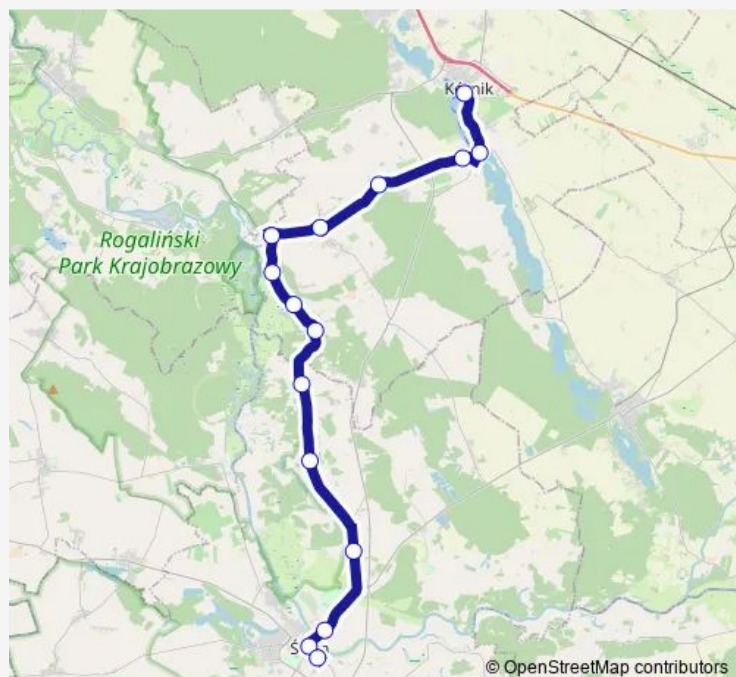

Bus 329 Kórnik - Śrem

[Go to website](#)

Direction

Kórnik, Rynek — Śrem, Dworzec Autobusowy Peron 9

15 stops

[Open route schedule](#)

Kórnik, Rynek

Bnin, Rynek

Bnin, Konarska

Konarskie, Skrzyżowanie k/Kórnika

Radzewo, Strażnica

Trzykolne Młyny, os. Nadwarciańskie

Trzykolne Młyny

Czmoniec, Przy Lesie

Czmoniec, Wieś

Orkowo, li

Nieślabin, I Skrzyżowanie

Zbrudzewo

Śrem, ul. Piłsudskiego

Śrem, ul. Kilińskiego I

Śrem, Dworzec Autobusowy Peron 9

Route schedule

Kórnik, Rynek — Śrem, Dworzec Autobusowy Peron 9

Monday 07:10

Tuesday 07:10

Wednesday 07:10

Thursday 07:10

Friday 07:10

Saturday 07:10

Sunday 07:10

Route info

Direction: Kórnik, Rynek

Stops: 15

Trip Duration: 0 hour 37 min

© OpenStreetMap contributors

329 — Kórnik - Śrem

BusMaps