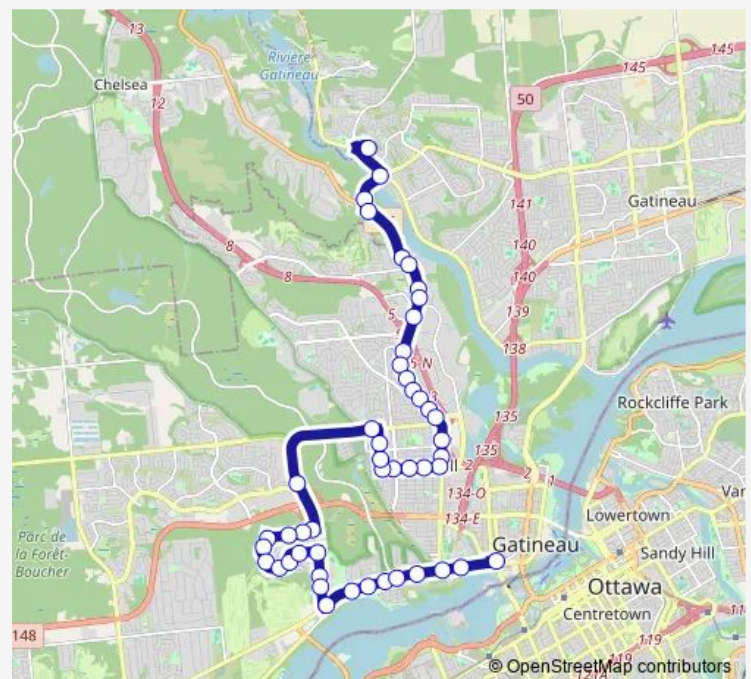

### Direction

Alexandre-Taché/Millar — École Saint-Alexandre (fictif arrivé)

49 stops

[Open route schedule](#)

Alexandre-Taché/Millar

Alexandre-Taché/Saint-Joseph

Alexandre-Taché/Châteaubriand

Alexandre-Taché/Hormidas-Dupuis

### Route schedule

Alexandre-Taché/Millar — École Saint-Alexandre (fictif arrivé)

Monday 08:02

Tuesday 08:02

Wednesday 08:02

Thursday 08:02

Friday 08:02

Saturday —

### Route info

Direction: Alexandre-Taché/Millar

Stops: 49

Trip Duration: 0 hour 48 min

329 — LE Manoir/ST-Alexandre

Saint-Raymond/Louise-Campagna

Saint-Raymond/du Plateau

Saint-Raymond/Lionel-Émond

## Route info

Direction: École Saint-Alexandre

Stops: 48

Trip Duration: 0 hour 50 min

Saint-Raymond/Lionel-Émond

Saint-Raymond/du Plateau

Louise-Campagna/Saint-Raymond

Louise-Campagna/Saint-Raymond