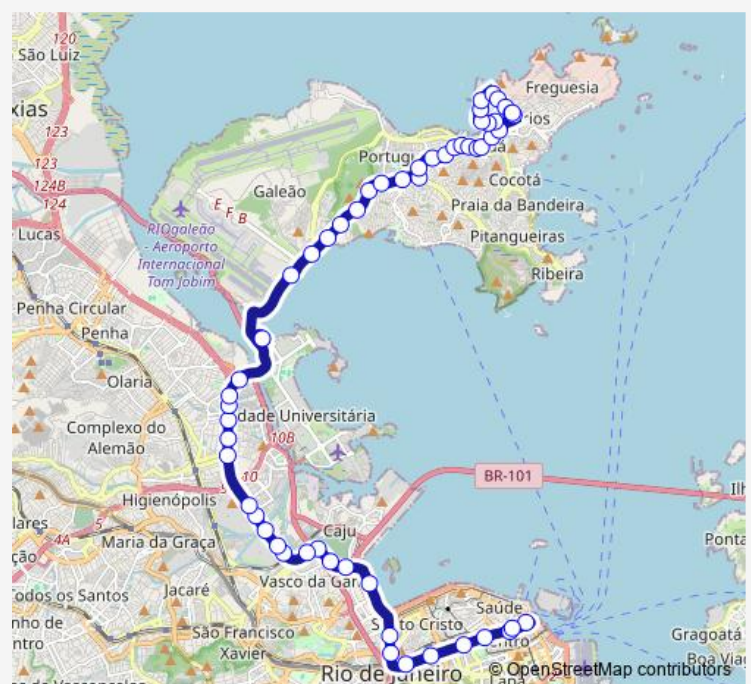

Gustavo Augusto de Rezende

Naelza Soares

Hospital de Força Aérea do Galeão

Praça do Avião

Route schedule

Ponto Final: Bancários : Ilha das Enxadas — Ponto Final: Candelária : Linhas 324 e 329

Monday 00:00

Tuesday 00:00

Wednesday 00:00

Thursday 00:00

Friday 00:00

Saturday 00:00

Sunday 00:00

Route info

Direction: Ponto Final: Bancários : Ilha das Enxadas

Stops: 52

Trip Duration: 0 hour 51 min

329 — Bancários - Candelária

Dirsa - Diretoria de Saúde da Aeronáutica

Prefeitura Aeronáutica do Galeão

Base Aérea do Galeão

Posto Can

Portaria do Correios

Terminal Aroldo Melodia : Linhas sentido Centro e Zona Norte