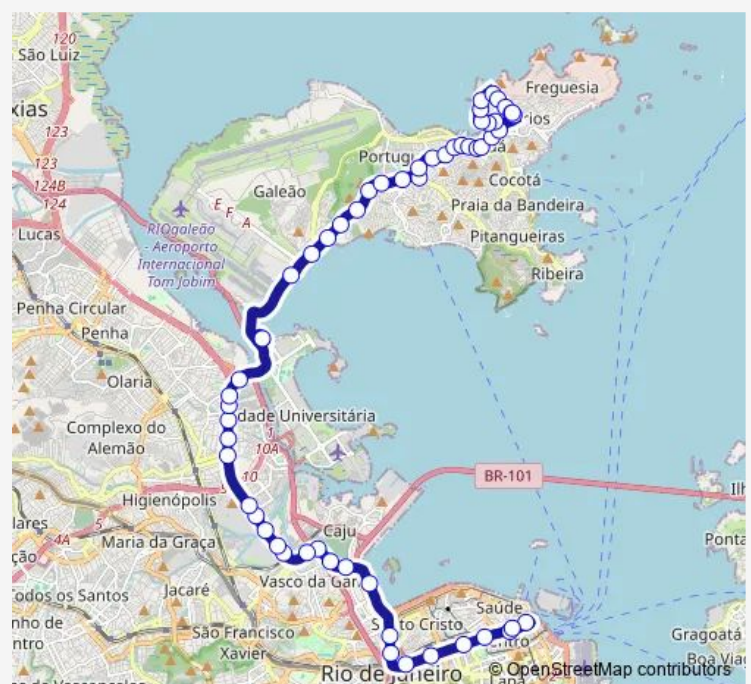

Gustavo Augusto de Rezende

Naelza Soares

Hospital de Força Aérea do Galeão

Praça do Avião

Route schedule

Ponto Final: Bancários : Ilha das Enxadas — Ponto Final: Candelária : Linhas 324 e 329

Monday 00:00

Tuesday 00:00

Wednesday 00:00

Thursday 00:00

Friday 00:00

Saturday 00:00

Sunday 00:00

Route info

Direction: Ponto Final: Bancários : Ilha das Enxadas

Stops: 52

Trip Duration: 0 hour 50 min

329 — Bancários - Candelária

Dirsa - Diretoria de Saúde da Aeronáutica

Prefeitura Aeronáutica do Galeão

Base Aérea do Galeão

Posto Can

Portaria do Correios

Terminal Aroldo Melodia : Linhas sentido Centro e Zona Norte