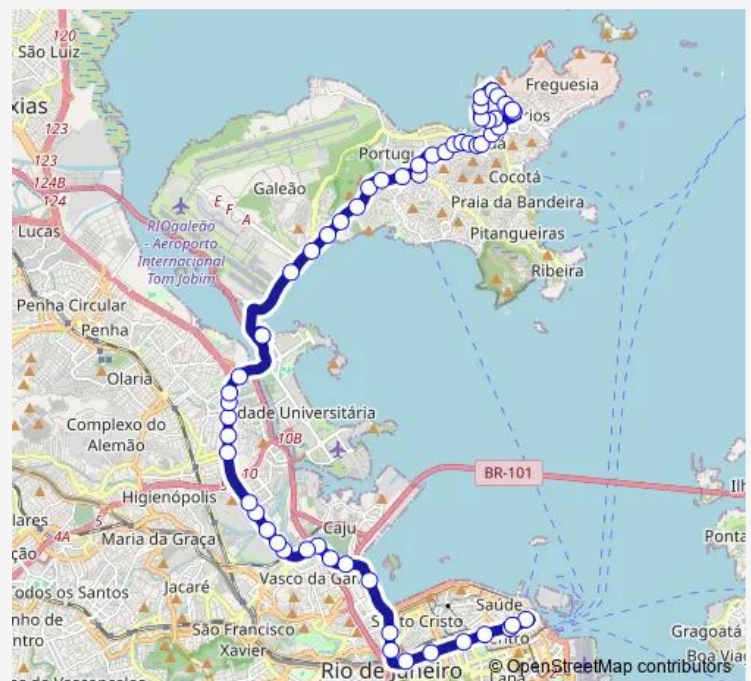

Gustavo Augusto de Rezende

Naelza Soares

Hospital de Força Aérea do Galeão

Praça do Avião

Route schedule

Ponto Final: Bancários : Ilha das Enxadas — Ponto Final: Candelária : Linhas 324 e 329

Monday 00:00

Tuesday 00:00

Wednesday 00:00

Thursday 00:00

Friday 00:00

Saturday 00:00

Sunday 00:00

Route info

Direction: Ponto Final: Bancários : Ilha das Enxadas

Stops: 52

Trip Duration: 0 hour 54 min

329 — Bancários - Candelária

Dirsa - Diretoria de Saúde da Aeronáutica

Prefeitura Aeronáutica do Galeão

Base Aérea do Galeão

Posto Can

Portaria do Correios

Terminal Aroldo Melodia : Linhas sentido Centro e Zona Norte