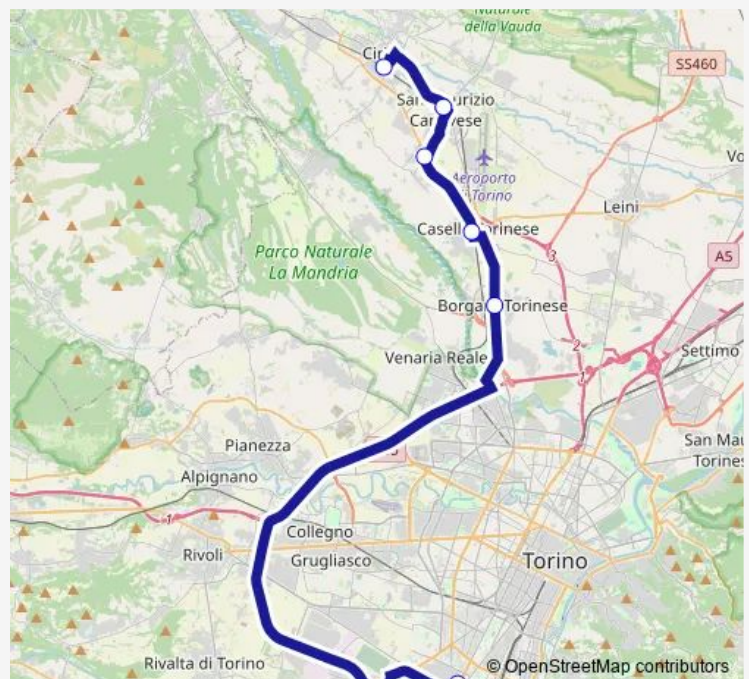

### Direction

Cirie' - Stazione F.T.C. - Piazza Stazione — Torino - Stabilimento Fiat Mirafiori - Corso Agnelli - Corso Traiano

6 stops

[Open route schedule](#)

Cirie' - Stazione F.T.C. - Piazza Stazione

SAN Maurizio Canavese - Piazza Marconi - Stazione F.T.C

Ceretta - VIA Torino

Caselle Torinese - Stazione F.T.C.

Borgaro Torinese - VIA Lanzo - VIA Martiri Della Liberta'

Torino - Stabilimento Fiat Mirafiori - Corso Agnelli - Corso Traiano

### Route schedule

Cirie' - Stazione F.T.C. - Piazza Stazione — Torino - Stabilimento Fiat Mirafiori - Corso Agnelli - Corso Traiano

Monday	06:20-12:27
Tuesday	06:20-12:27
Wednesday	06:20-12:27
Thursday	06:20-12:27
Friday	06:20-12:27
Saturday	—
Sunday	—

### Route info

Direction: Cirie' - Stazione F.T.C. - Piazza Stazione

Stops: 6

Trip Duration: 1 hour 0 min