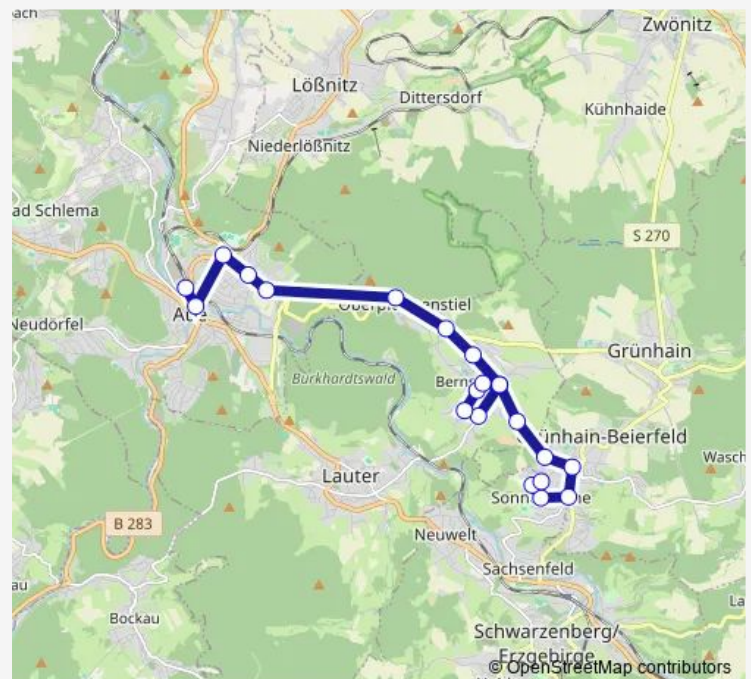

Beierfeld, Abzw Bauernweg

Beierfeld, Sonnenblick

Beierfeld, Reparaturstützpunkt

Grünhain, Scharfe Ecke

Grünhain, Warte

Grünhain, Schützenhaus

Grünhain, Wendeschleife

### Route schedule

Aue, Bahnhofsvorplatz — Grünhain, Wendeschleife

Monday 07:46-16:00

Tuesday 07:46-16:00

Wednesday 07:46-16:00

Thursday 07:46-16:00

Friday 07:46-16:00

Saturday —

### Route info

Direction: Aue, Bahnhofsvorplatz

Stops: 19

Trip Duration: 0 hour 33 min

## Direction

Aue, Bahnhofsvorplatz — Szb., Sonnenleithe, Sachsenfelder Str

21 stops

[Open route schedule](#)

Aue, Bahnhofsvorplatz

Aue, Postplatz

Aue, Stadion

Aue, Klinikum/Schwimmhalle