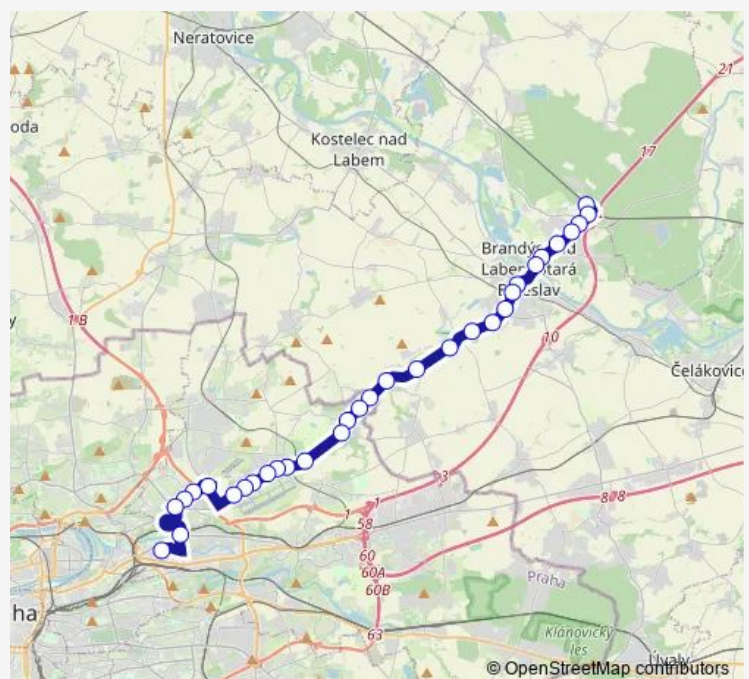

### Route schedule

Brandýs n.L.-St.Bol.,Žel.st. — Českomoravská

Monday 04:05-23:05

Tuesday 04:05-23:05

Wednesday 04:05-23:05

Thursday 04:05-23:05

Friday 04:05-23:05

Saturday 04:05-23:05

### Route info

Direction: Brandýs n.L.-St.Bol.,Žel.st.

Stops: 32

Trip Duration: 0 hour 51 min

375 — Praha,Českomoravská - Brandýs nad Labem-Stará Boleslav

Kbelský pivovar

Huntířovská

Letecké muzeum

## Route info

Direction: Českomoravská

Stops: 30

Trip Duration: 0 hour 47 min

Brandýs n.L.-St.Bol.,Školní

Brandýs n.L.-St.Bol.,Sídliště

Brandýs n.L.-St.Bol.,Na Panském

Brandýs n.L.-St.Bol.,Kasárna