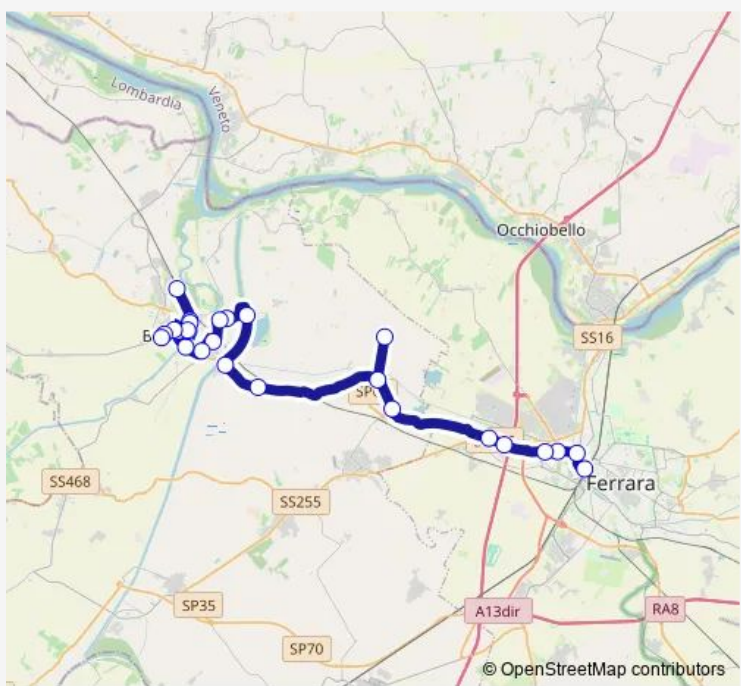

Bus 375 Ferrara-Diamantina-Bondeno-S.Martino in Spino

[Go to website](#)

Direction
 Ferrara Autostazione — Bondeno Scuole Medie
 26 stops
[Open route schedule](#)

- Ferrara Autostazione
- Modena Marconi (BV. Doro)
- Modena Legnano
- Mizzana
- Cassana Pesa
- Cassana Chiesa
- Vigarano Pieve
- Bivio Diamantina
- Diamantina
- Ponte Rodoni
- Bondeno - Napoleonico
- Settepolesini Napoleonico
- Ospitale Madonna Della Pioppa
- Ospitale Scuole
- Bondeno Ponte Motte
- Bondeno VIA Borgatti
- Bondeno Ospedale
- Bondeno Ponte Rana
- Bondeno EX Autostazione
- Bondeno Viale Matteotti
- Bondeno Terminal

Route schedule
 Ferrara Autostazione — Bondeno Scuole Medie

Monday	07:14-14:40
Tuesday	07:14-14:40
Wednesday	07:14-14:40
Thursday	07:14-14:40
Friday	07:14-14:40
Saturday	07:14-14:40
Sunday	—

Route info
 Direction: Ferrara Autostazione
 Stops: 26
 Trip Duration: 0 hour 45 min

375 — Ferrara-Diamantina-Bondeno-S.Martino in Spino **BusMaps**

Bondeno Viale Matteotti

Bondeno EX Autostazione

Bondeno XX Settembre

Bondeno Campo Sportivo

Bondeno Scuole Medie

Direction

Bondeno Terminal — SAN Martino IN Spino