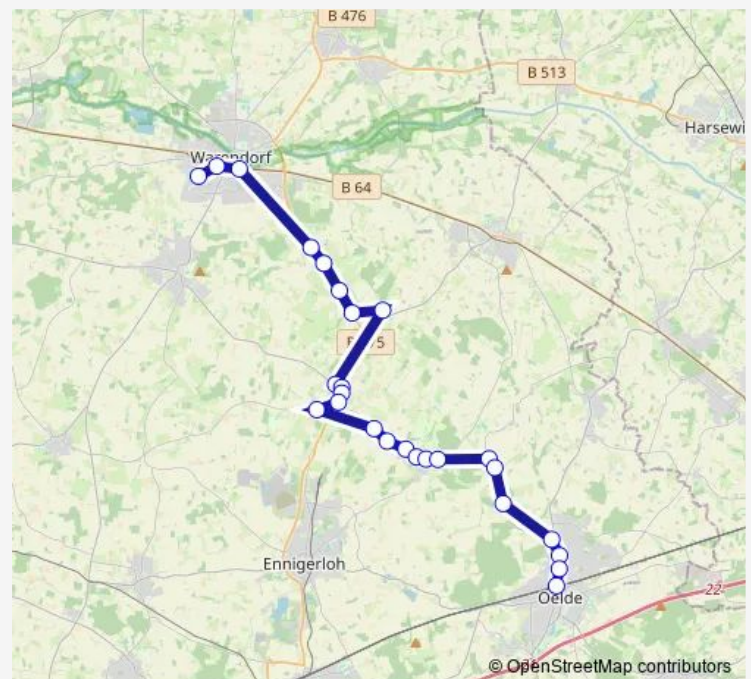

Oelde, Olympiahalle

Oelde, Thomas-Morus-Gymnasium

Route schedule

Ostenfelde, Kottenstedte — Oelde, Thomas-Morus-Gymnasium

Monday 07:00

Tuesday 07:00

Wednesday 07:00

Thursday 07:00

Friday 07:00

Saturday —

Sunday —

Route info

Direction: Ostenfelde, Kottenstedte

Stops: 12

Trip Duration: 0 hour 18 min

Direction

Warendorf, Schulzentrum — Oelde, Bahnhof

26 stops

[Open route schedule](#)

Warendorf, Schulzentrum

Warendorf, Bahnhof

Warendorf, Osttor

Warendorf, Landratsbüsche

Warendorf, Vohrener Höhe