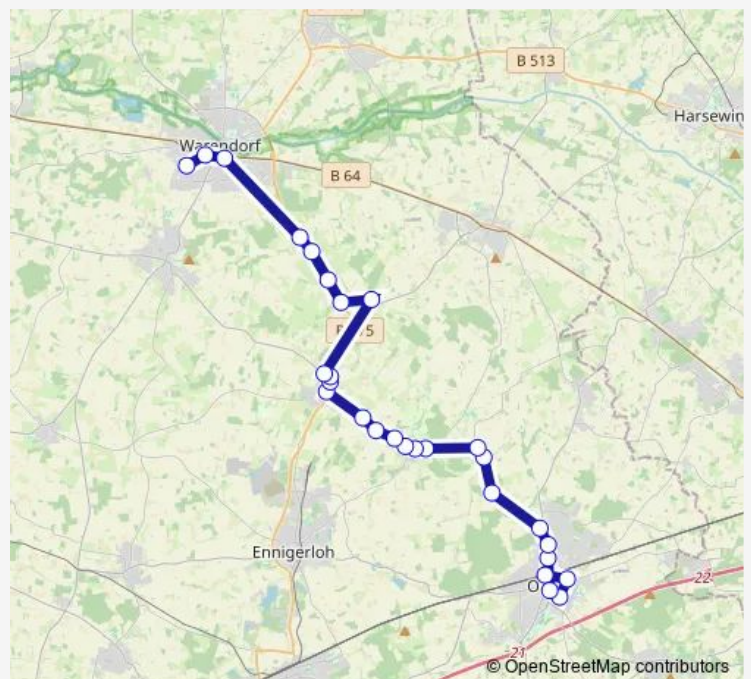

Oelde, Olympiahalle

Oelde, Thomas-Morus-Gymnasium

Route schedule

Ostenfelde, Kottenstedte — Oelde, Thomas-Morus-Gymnasium

Monday 07:00

Tuesday 07:00

Wednesday 07:00

Thursday 07:00

Friday 07:00

Saturday —

Sunday —

Route info

Direction: Ostenfelde, Kottenstedte

Stops: 12

Trip Duration: 0 hour 18 min

375 — Oelde - Ostenfelde - Westkirchen - Warendorf

Direction

Warendorf, Schulzentrum — Oelde, Bahnhof

26 stops

[Open route schedule](#)

Warendorf, Schulzentrum

Warendorf, Bahnhof

Warendorf, Osttor

Warendorf, Landratsbüsche

Warendorf, Vohrener Höhe

Westkirchen, Heerde

Westkirchen, Brulands Kreuz

Westkirchen, Schürmann

Westkirchen, Handweiser

Westkirchen, Sportplatz

Westkirchen, Badde

Westkirchen, Mentrup