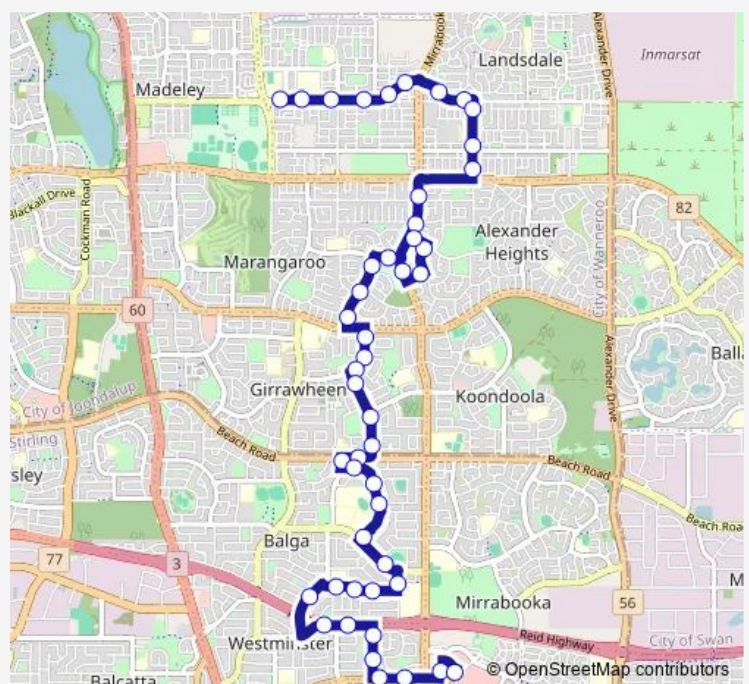

Mirrabooka Av Before Berkley Rd

Mirrabooka Av Before Errina Rd

Mirrabooka Av - Alexander Heights Shopping Ctr

Griffon Wy After Mirrabooka Av

Hillcrest Rd Before Errina Rd

Errina Rd After Linto Wy

Rawlinson Dr Before Frangipani Loop

Jefferson Dr After Veros Pl

Jefferson Dr After Aristos Wy

Jefferson Dr After Augustus Wy

Route schedule

Kingsway . After Hartman Dr — Mirrabooka Station Stand 5

Monday 05:22-22:23

Tuesday 05:22-22:23

Wednesday 05:22-22:23

Thursday 05:22-22:23

Friday 05:22-22:23

Saturday 06:30-21:30

Sunday 07:29-18:38

Route info

Direction: Kingsway . After Hartman Dr

Stops: 47

Trip Duration: 0 hour 39 min

Amberton Av After Marangaroo Dr

Amberton Av After Amberton L

Amberton Av After Hatfield Wy

Hainsworth Av After Winterton Wy

Hainsworth Av After Montrose Av

Hainsworth Av Before Beach Rd

Beach Rd After Hainsworth Av