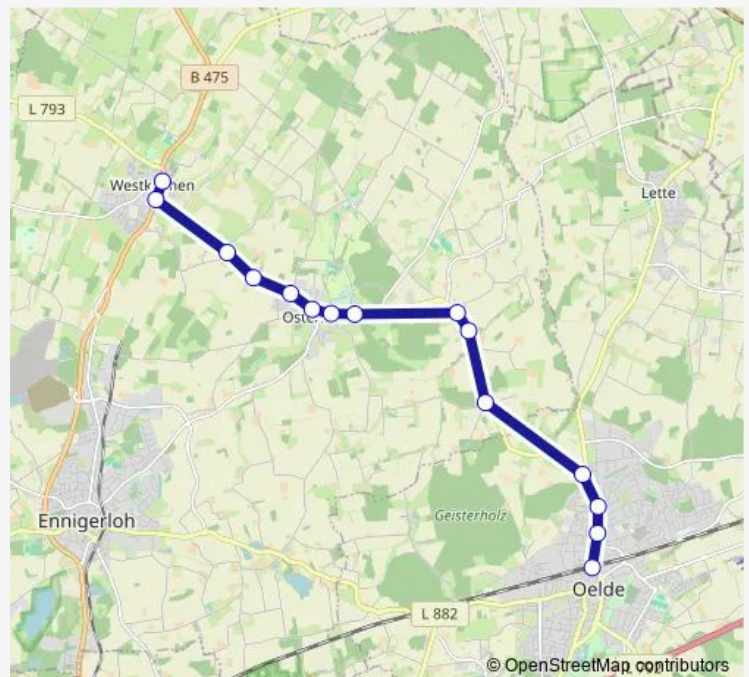

### Direction

Oelde, Bahnhof — Ostenfelde, Pilatusberg

9 stops

[Open route schedule](#)

Oelde, Bahnhof

Oelde, Nach Plümerskotten

Oelde, Gustav-Stresemann-Str.

Oelde, Nahrman

### Route schedule

Oelde, Bahnhof — Ostenfelde, Pilatusberg

Monday 12:18

Tuesday —

Wednesday —

Thursday —

Friday 12:18

Saturday —

### Route info

Direction: Oelde, Bahnhof

Stops: 9

Trip Duration: 0 hour 12 min