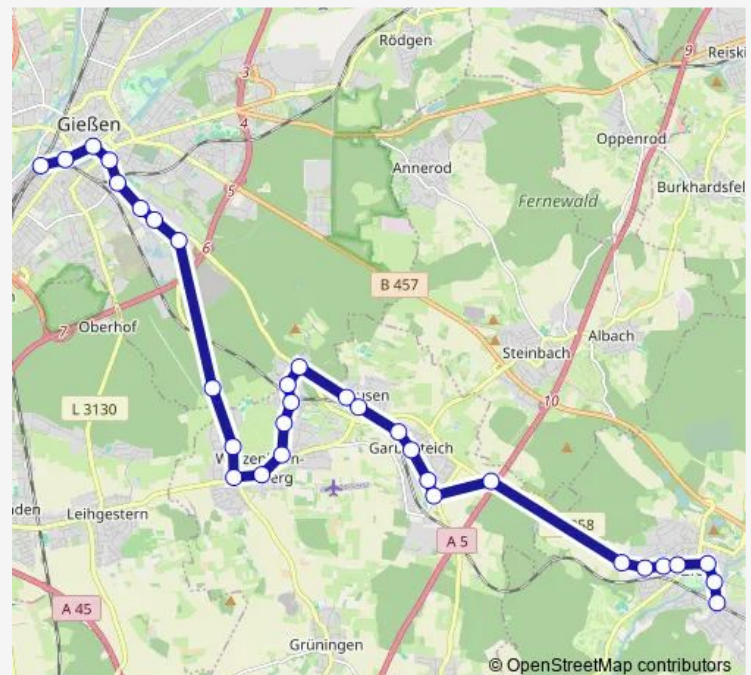

Pohlheim-Watzenborn-Steinberg Rathaus

Pohlheim-Watzenborn-Steinberg Auf der Brücke

Pohlheim-Watzenborn-Steinberg Gießener Straße

Route schedule

Lich (Oberhess) Bahnhof — Gießen Bahnhof

Monday 04:41-20:50

Tuesday 04:41-20:50

Wednesday 04:41-20:50

Thursday 04:41-20:50

Friday 04:41-20:50

Saturday 04:58-18:58

Sunday 07:52-18:30

Route info

Direction: Lich (Oberhess) Bahnhof

Stops: 31

Trip Duration: 0 hour 53 min

Gießen Stadtgärtnerei

Gießen Bauhof Faber+Schnepf

Gießen Sandkauter Weg

Gießen Klingelbachweg

Gießen Sternmark

Gießen Liebigschule

Gießen Berliner Platz

Gießen Johanneskirche

Gießen Liebigstraße

Gießen Bahnhof

Direction

Gießen Bahnhof — Lich (Oberhess) Bahnhof

31 stops

[Open route schedule](#)

Gießen Bahnhof