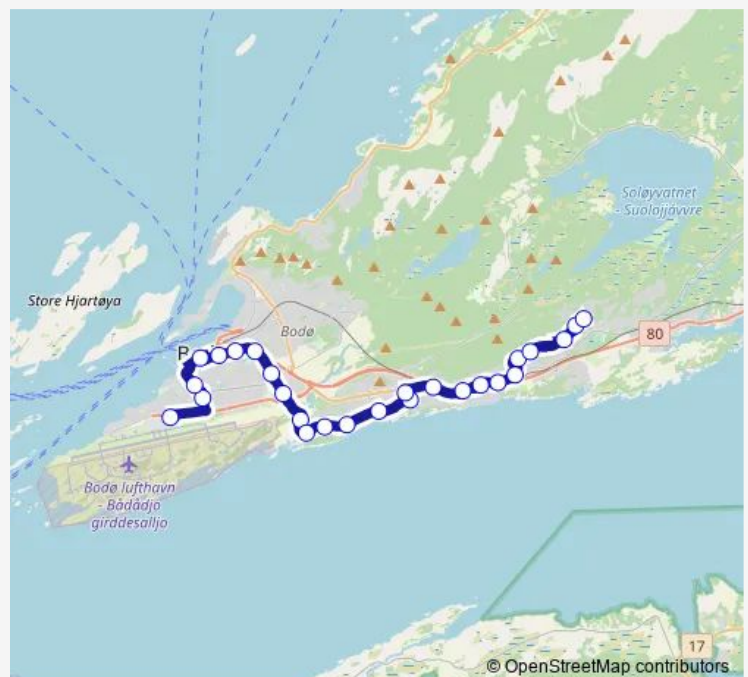

Friday

24:15-02:30⁺¹

Saturday

03:15-02:30⁺¹

Sunday

03:30

Route info

Direction: Bodø lufthavn

Stops: 26

Trip Duration: 0 hour 33 min

■ 2 N — Bodø lufthavn - Bodø sentrum - Universitetet
Nattbuss

BusMaps

Galnåsen

Limyra

Bodin videregående skole

Mørkvedtråkket