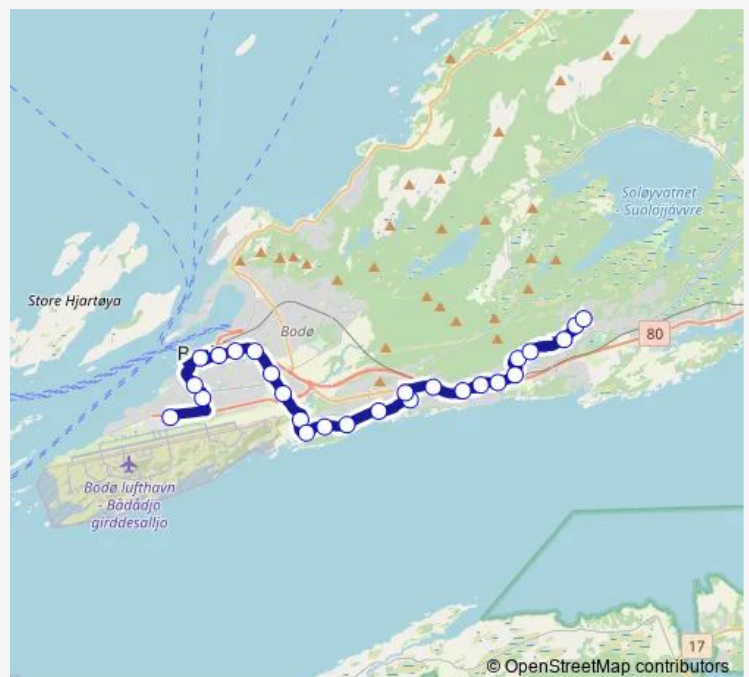

### Route info

Direction: Bodø lufthavn

Stops: 26

Trip Duration: 0 hour 33 min

Galnåsen

Limyra

Bodin videregående skole

Mørkvedtråkket