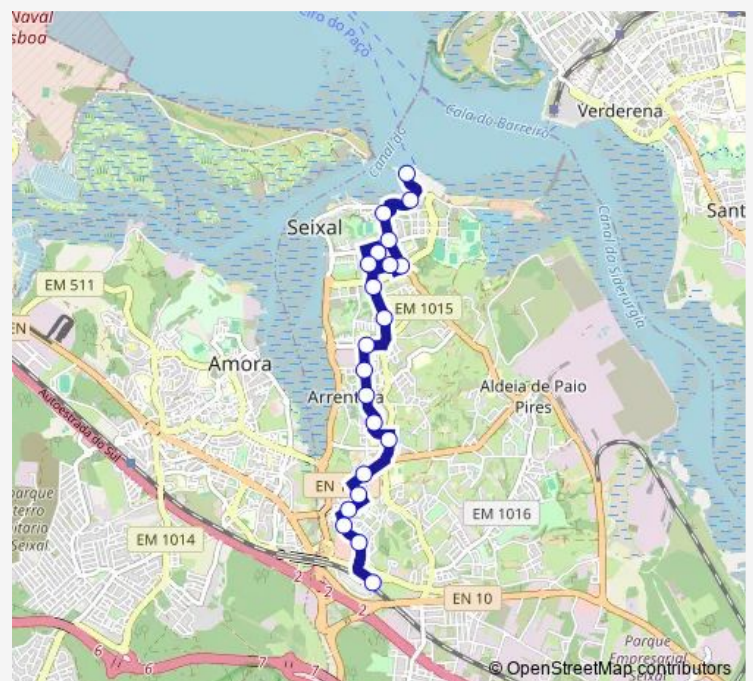

Arrentela (AV Carlos Oliv86)QTA S João

AV DR Arlindo Vicente37(Subida Cavadas)

Torre Marinha (R GIL Vicente) Piscinas

Torre Marinha (R Luis Camões 34)

Torre Marinha (R Casal Marco 42a)

R Casal Marco Tras Supermercado

Estação do Fogueteiro P2

**Route schedule**

Seixal-Terminal Fluvial P4 — Estação do Fogueteiro P2

Monday	05:55-23:45
Tuesday	05:55-23:45
Wednesday	05:55-23:45
Thursday	05:55-23:45
Friday	05:55-23:45
Saturday	06:05-23:35
Sunday	06:50-23:35

**Route info**

Direction: Seixal-Terminal Fluvial P4

Stops: 21

Trip Duration: 0 hour 25 min

3113 — Fogueteiro (Estação) - Seixal (Terminal Fluvial), via Quinta do Cabral **BusMaps**

## Direction

Estação do Fogueteiro P2 — Seixal-Terminal Fluvial P4

21 stops

[Open route schedule](#)

Estação do Fogueteiro P2

R Casal Marco Tras Supermercado

Torre Marinha (R Casal Marco 42a)

Torre Marinha (R Luis Camões 34)