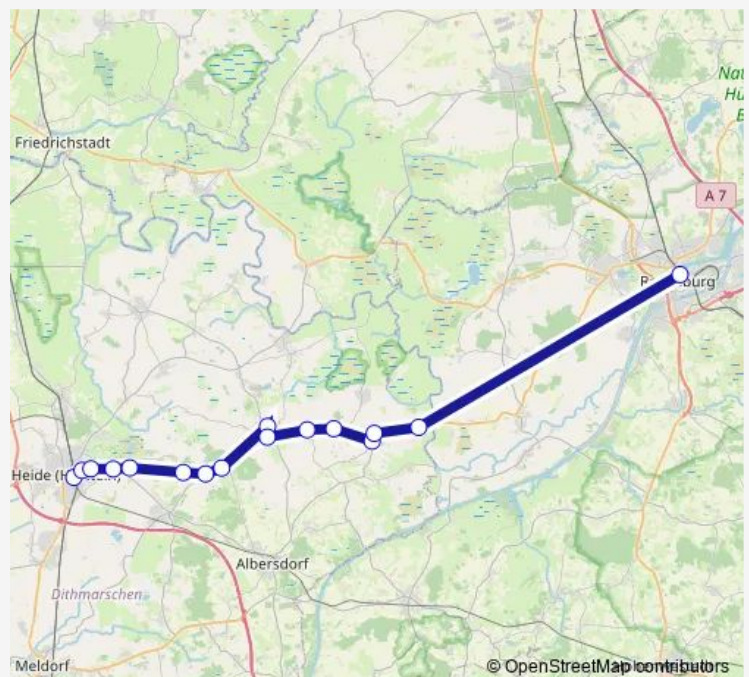

Wrohm, Abzw., Mast 1o

Wrohm, Zob, Mast 1=2r

Lüdersbüttel, B 203, Mast 1o

Wellerhop, Abzw./B 203, Mast 1o

Tellingstedt, Oesterborstel, Mast 1o

Tellingstedt, Zob, Mast 1=6u

Tellingstedt, B 203, Mast 1o

Welmbüttel, B 203, Mast 1o

Gaushorn, B 203, Mast 1o

Bennewohld, Abzw., Mast 1o

Süderholm, B 203, Mast 1o

Heide, Schanze/Kaserne, Mast 1o

Heide, DRK-Zentrum, Mast 1o

Heide, Bahnhof, Mast 1=6r

Route schedule

Rendsburg, Bahnhofstraße/Zob, Mast 3u — Heide, Bahnhof, Mast 1=6r

Monday 20:50-22:50

Tuesday 20:50-22:50

Wednesday 20:50-22:50

Thursday 20:50-22:50

Friday 20:50-22:50

Saturday 20:50-22:50

Sunday 20:50

Route info

Direction: Rendsburg, Bahnhofstraße/Zob, Mast 3u

Stops: 16

Trip Duration: 1 hour 2 min

2820RU

BusMaps

Direction

Heide, Bahnhof, Mast 1=6r — Rendsburg, Stadttheater/Zob, Mast 1=2o

16 stops