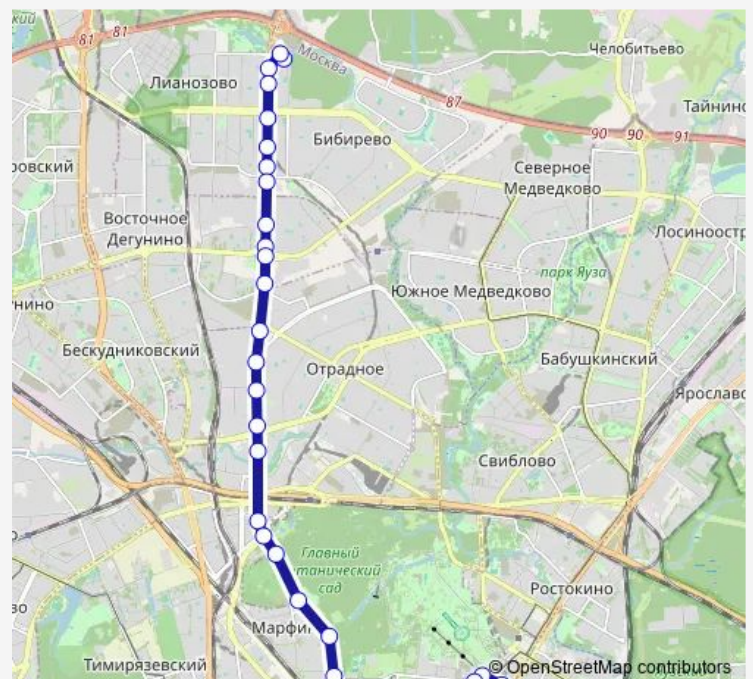

Главный вход Ботанического сада

Ботаническая улица, 33

Оранжерея Ботанического сада

Route schedule

6-й микрорайон Бибирева — Вднх (главный вход)

Monday	05:45-00:59 ⁺¹
Tuesday	05:45-00:59 ⁺¹
Wednesday	05:45-00:59 ⁺¹
Thursday	05:45-00:59 ⁺¹
Friday	05:45-00:59 ⁺¹
Saturday	05:45-00:59 ⁺¹
Sunday	05:45-00:59 ⁺¹

Route info

Direction: 6-й микрорайон Бибирева

Stops: 31

Trip Duration: 0 hour 49 min

■ т73 — 6-й микрорайон Бибирева - Вднх (главный вход)

BusMaps

Улица Академика Комарова

Улица Кашёнкин Луг

Телецентр

Останкинский пруд

Улица Академика Королёва

Аргуновская улица

Улица Цандера

Метро «Вднх»

Вднх (главный вход)

Вднх (главный вход)

Tuesday 05:00-00:08⁺¹

Wednesday 05:00-00:08⁺¹

Thursday 05:00-00:08⁺¹

Friday 05:00-00:08⁺¹

Saturday 05:00-00:09⁺¹

Sunday 05:00-00:09⁺¹

Route info

Direction: Вднх (главный вход)