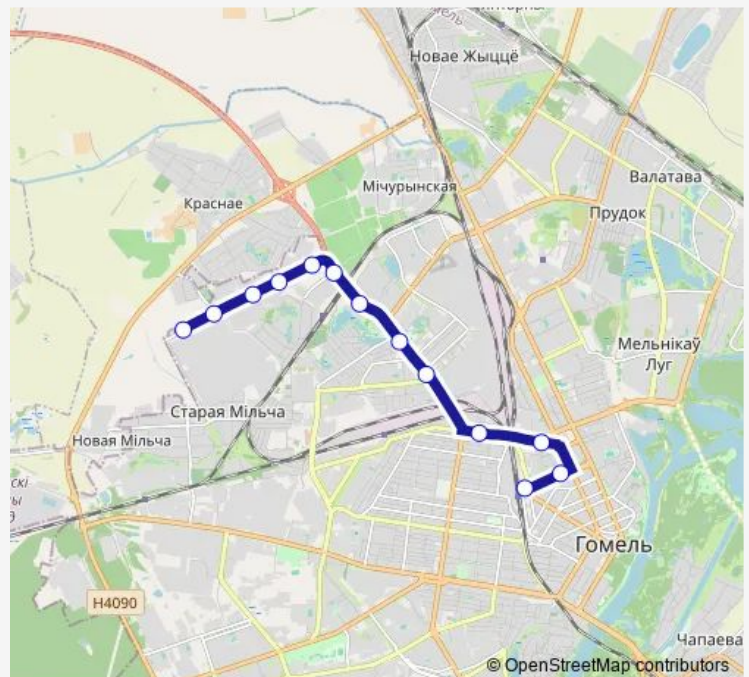

Вокзал (высадка)

Route schedule

Корпус литья — Вокзал (высадка)

Monday 06:41-17:25

Tuesday 06:41-17:25

Wednesday 06:41-17:25

Thursday 06:41-17:25

Friday 06:41-17:25

Saturday —

Sunday —

Route info

Direction: Корпус литья

Stops: 13

Trip Duration: 0 hour 30 min

Direction

Вокзал (у ДК железнодорожников) — Корпус литья

16 stops

[Open route schedule](#)

Вокзал (у ДК железнодорожников)

Белгут

улица Полесская

Никольская церковь

Электротехнический завод

Дворец культуры Гомсельмаша