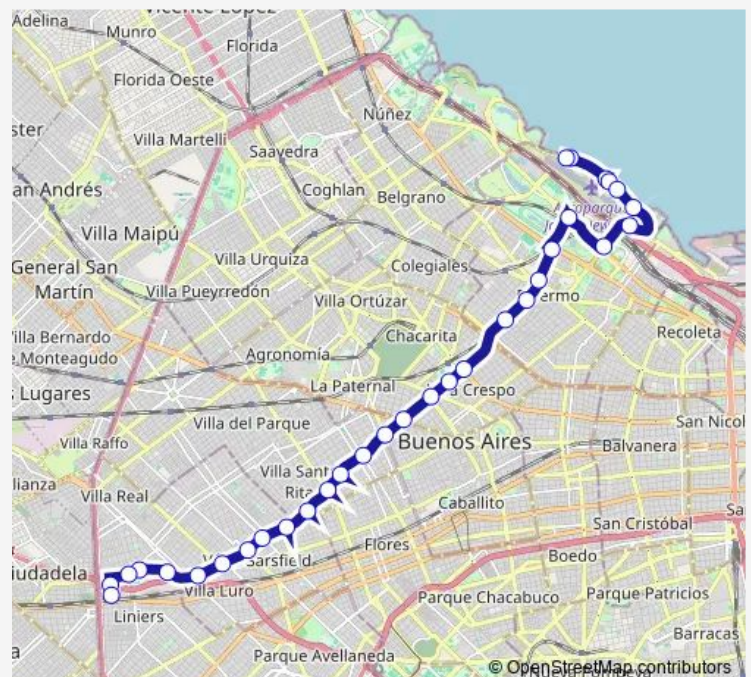

4381 Justo Juan B. Av.

4887 Justo Juan B. Av.

5383 Justo Juan B. Av.

5679 Justo Juan B. Av.

Route schedule

av costanera 2 ida — 120 Gana

Monday 00:39-23:30

Tuesday 00:39-23:30

Wednesday 00:39-23:30

Thursday 00:39-23:30

Friday 00:39-23:30

Saturday 00:39-23:30

Sunday 00:39-23:30

Route info

Direction: av costanera 2 ida

Stops: 32

Trip Duration: 0 hour 57 min

■ 34C — Jnamba034

6179 JUSTO JUAN B. AV.

6671 Justo Juan B. Av.

7105 Justo Juan B. Av.

7451 Justo Juan B. Av.

7933 Justo Juan B. Av.

8373 Justo Juan B. Av.