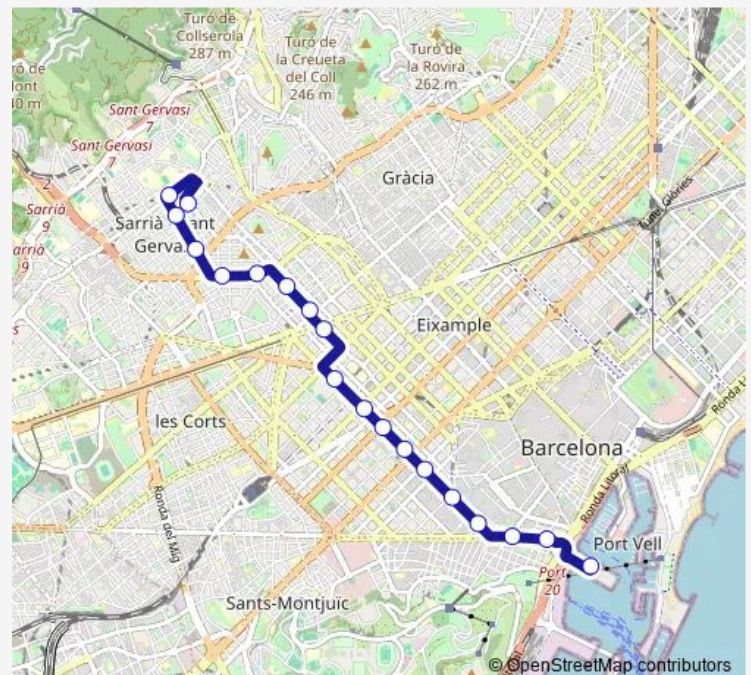

Ronda Sant Pau - Parlament

Comte d'Urgell - Floridablanca

Comte d'Urgell - Gran Via

Comte d'Urgell - Aragó

Comte d'Urgell - Mercat del Ninot

Comte d'Urgell - Hospital Clínic

Casanova - Diagonal

Santaló - Trav de Gràcia

Route info

Direction: Moll de Barcelona

Stops: 19

Trip Duration: 0 hour 34 min

Direction

Mandri - Jardins Ca n'Altimira — Moll de Barcelona

20 stops

[Open route schedule](#)

Mandri - Jardins Ca n'Altimira

Mandri - Artesa de Segre

Vico - Ronda General Mitre

Freixa - Vallmajor

Via Augusta - Calvet

Calvet - Tenor Viñas

Calvet - Diagonal

Villarroel - Buenos Aires

Villarroel - Hospital Clínic

Villarroel - Mercat del Ninot

Villarroel - Aragó

Villarroel - Gran Via

Villarroel - Sepúlveda

Ronda Sant Antoni - Comte d'Urgell

Viladomat - Manso

Paral·lel - Margarit