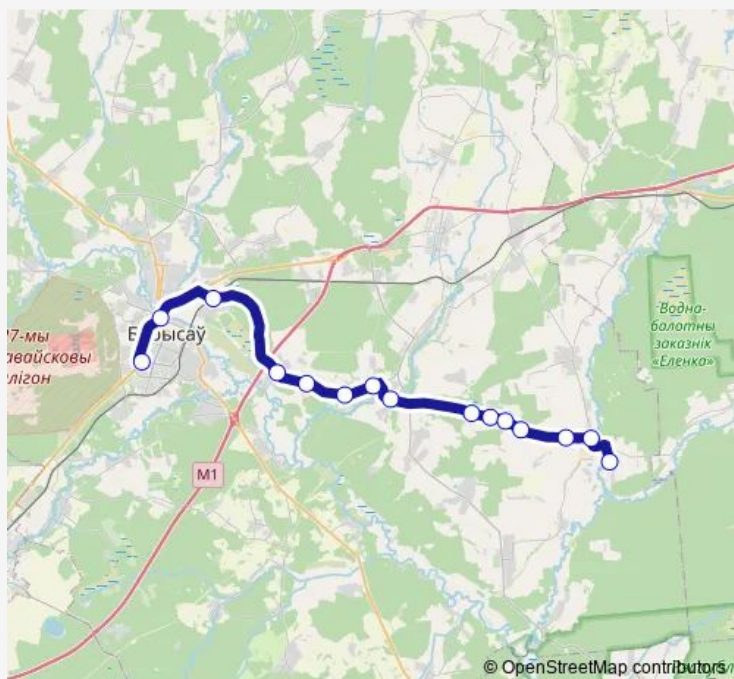

Bus 222с (Борисов - Велятичи)

[Go to website](#)

Direction

Аўтавакзал Барысаў — Велятичи-11

15 stops

[Open route schedule](#)

Аўтавакзал Барысаў

Памятник экипажу Павла Рака

Чёрный Осов

Корма

Велятичи-2

Велятичи / Центр

Велятичи-11

Route schedule

Аўтавакзал Барысаў — Велятичи-11

Monday	06:10-15:45
Tuesday	06:10-15:45
Wednesday	06:10-15:45
Thursday	06:10-15:45
Friday	06:10
Saturday	—
Sunday	—

Route info

Direction: Аўтавакзал Барысаў

Stops: 15

Trip Duration: 0 hour 59 min

■ 222с (Борисов - Велятичи)

Direction

Велятичи-11 — Аўтавакзал

18 stops

Thursday 07:30-17:20

Friday 07:30

Saturday —

Sunday —

Route info

Direction: Велятичи-11

Stops: 18

Trip Duration: 1 hour 7 min