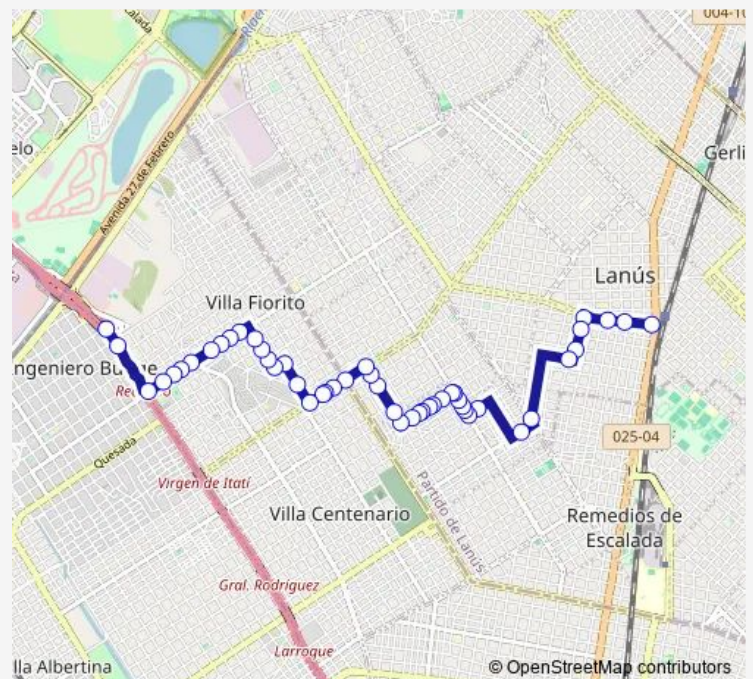

Bus 283B3 Jpbsas283

[Go to website](#)

Direction

25 DE Mayo 47 — Presidente Juan Domingo Perón 141

50 stops

[Open route schedule](#)

25 DE Mayo 47

25 DE Mayo 312

25 DE Mayo 410

Teniente J. A. Rangugni 3022

Teniente J. A. Rangugni 3144

Teniente J. A. Rangugni 3312

Teniente J. A. Rangugni 3441

Presidente Avellaneda 3956

Dardo Rocha 3402-3500

Juan Ruiz DE Ocaña 3601-3699

Calle Marco Avellaneda 2201-2229

Calle Marco Avellaneda 2263

Calle Marco Avellaneda 2306

Calle Marco Avellaneda 2438

Calle Marco Avellaneda 2401-2499

MONSEÑOR J. HLADNIK 3701-3799

Monseñor J. Hladnik 3801-3899

Monseñor J. Hladnik 3802-3900

Monseñor J. Hladnik 3901-3999

Monseñor J. Hladnik 3902-4000

Monseñor J. Hladnik 4001-4099

Route schedule

25 DE Mayo 47 — Presidente Juan Domingo Perón 141

Monday 00:24-23:50

Tuesday 00:24-23:50

Wednesday 00:24-23:50

Thursday 00:24-23:50

Friday 00:24-23:50

Saturday 00:24-23:45

Sunday 00:24-23:40

Route info

Direction: 25 DE Mayo 47

Stops: 50

Trip Duration: 0 hour 31 min

283B3 — Jpbsas283

BusMaps