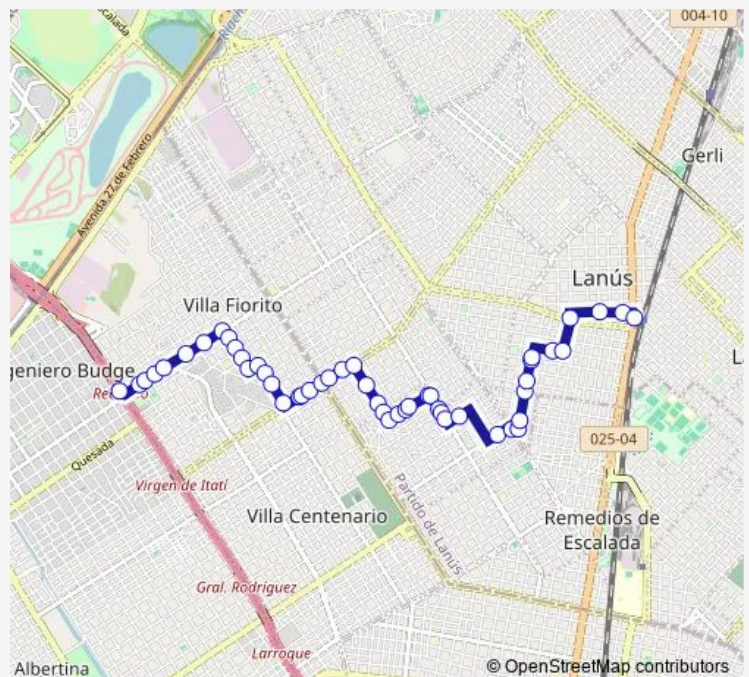

Avenida General José DE SAN Martín 4330

### Route schedule

Presidente Juan Domingo Perón 4900-4998 — 25 DE Mayo

Monday 00:24-23:50

Tuesday 00:24-23:50

Wednesday 00:24-23:50

Thursday 00:24-23:50

Friday 00:24-23:50

Saturday 00:24-23:45

### Route info

Direction: Presidente Juan Domingo Perón 4900-4998

Stops: 51

Trip Duration: 0 hour 31 min

283B3 — Jpbsas283

Avenida General José DE SAN Martín 4178

Calle Colón 3001-3099

Calle Colón 2801-2899