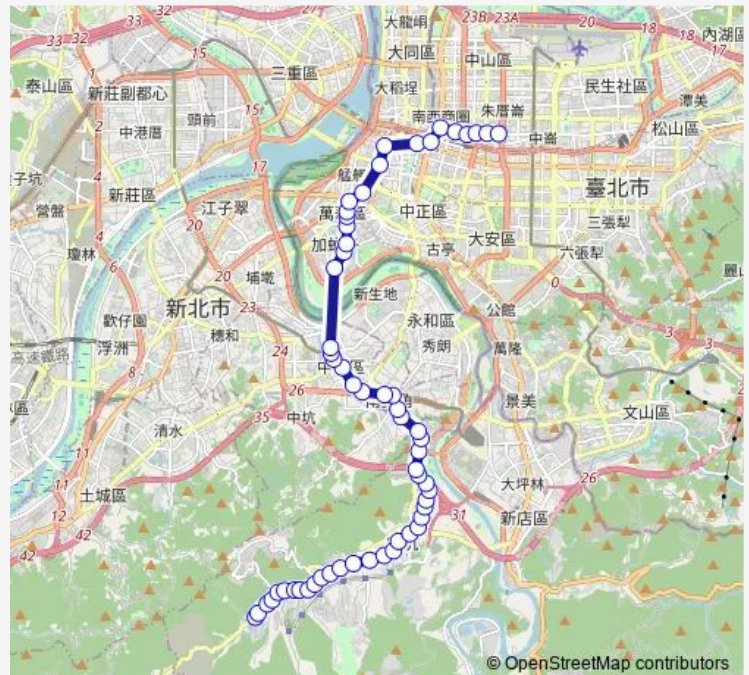

安康派出所

輕軌安康站

及人中學

Route schedule

錦秀路口 — 中山女高

Monday 06:20-17:50

Tuesday 06:20-17:50

Wednesday 06:20-17:50

Thursday 06:20-17:50

Friday 06:20-17:50

Saturday —

Sunday —

Route info

Direction: 錦秀路口

Stops: 58

Trip Duration: 1 hour 14 min

202區 — 錦繡-臺北科技大學

十四份

光華街口

輕軌陽光運動公園站

石頭厝

安和路二段

陽光運動公園(新店花市)

安和里

輕軌新和國小站(水工大樓)

新和國小

三介廟

景新街

南勢角(景平路)

中和教會

捷運景安站(景平路)

南華路口