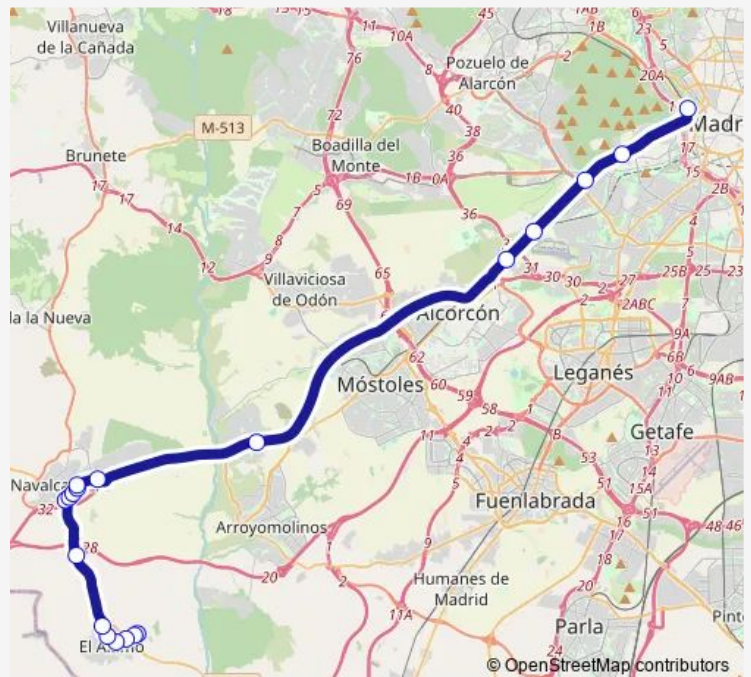

Av.Madrid-Tvra.Del Bronce

Av.Madrid-Soledad

Mártires-LOS Pocillos

Mártires-Residencia 3ªedad

Ctra.M404-LAS Granjas

SAN Roque-Galileo

Estrella-Luna

Estrella-C.C.El Olivar

Pº EXTREMADURA-BATAN

Intercambiador DE Príncipe Pío

**Route schedule**

Av.Madrid-C°madrid — Intercambiador DE Príncipe Pío

Monday 04:00-20:30

Tuesday 04:00-20:30

Wednesday 04:00-20:30

Thursday 04:00-20:30

Friday 04:00-20:30

Saturday 05:30-20:30

Sunday 05:30-20:30

**Route info**

Direction: Av.Madrid-C°madrid

Stops: 19

Trip Duration: 0 hour 41 min

539 — Madrid (Príncipe Pío)-EL Álamo

## Direction

Intercambiador DE Príncipe Pío — Av.Madrid-Cºmadrid

17 stops

[Open route schedule](#)

Intercambiador DE Príncipe Pío

Pº EXTREMADURA Nº 190

Pº EXTREMADURA-CAMPAMENTO

PºEXTREMADURA-CUATRO VIENTOS