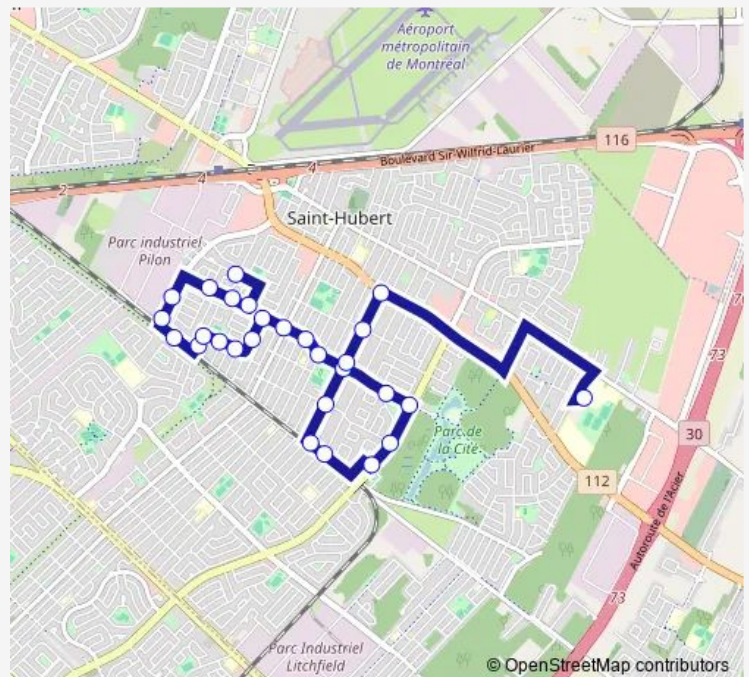

Labrosse et de Lausanne

Labrosse et tsse Labrosse

Labrosse et boul. Davis

boul. Davis et montée Saint-Hubert

boul. Davis et Coderre

boul. Davis et Rocheleau

boul. Davis et Sirois

boul. Davis et boul. Gaétan-Boucher

Thursday 08:54

Friday 08:54

Saturday —

Sunday —

Route info

Direction: Perras et Plante

Stops: 28

Trip Duration: 0 hour 26 min

539 — École Heritage Regional High School

boul. Kimber et Prince-Charles

Prince-Charles et av. Trudeau

Prince-Charles et boul. Davis

Prince-Charles et boul. Davis

Prince-Charles et av. Primot

Prince-Charles et boul. Cousineau

Heritage Regional High School

Direction

Heritage Regional High School — Perras et Plante

31 stops

[Open route schedule](#)

Heritage Regional High School

Prince-Charles et Adélaïde

Prince-Charles et av. Primot