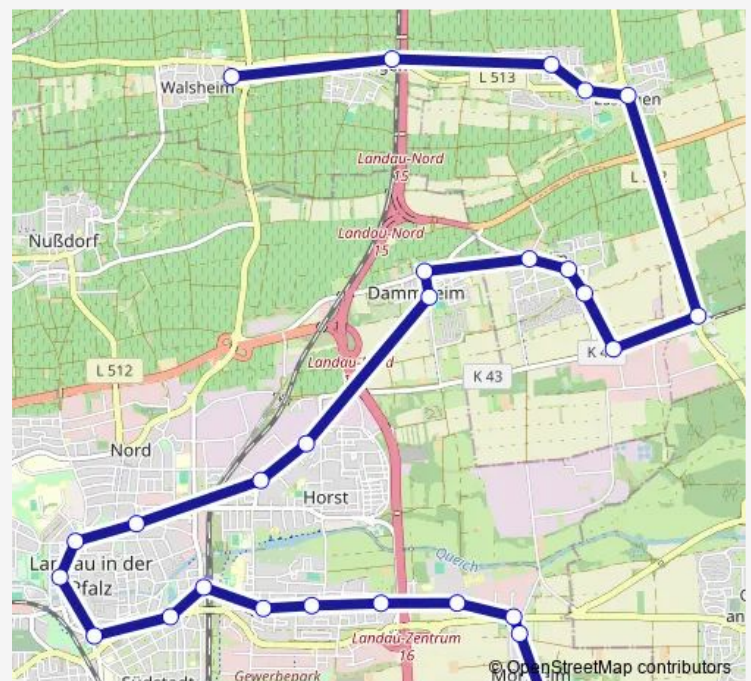

Direction

Landau, Dörrenberg — Landau, Hauptbahnhof

2 stops

[Open route schedule](#)

Landau, Dörrenberg

Landau, Hauptbahnhof

Route schedule

Landau, Dörrenberg — Landau, Hauptbahnhof

Monday	12:46-15:35
Tuesday	12:46-15:35
Wednesday	12:46-15:35
Thursday	12:46-15:35
Friday	12:45-12:46
Saturday	—
Sunday	—

Route info

Direction: Landau, Dörrenberg

Stops: 2

Trip Duration: 0 hour 7 min

Direction

Mörlheim, Ort — Walsheim, Buswendeplatz

27 stops

[Open route schedule](#)

Mörlheim, Ort

Mörlheim, Raiffeisenbank

Mörlheim, Abzweigung

Queichheim, Paulusstift

Queichheim, Ost

Landau, Hauptbahnhof — Venningen, Kreisel

17 stops

[Open route schedule](#)

Landau, Hauptbahnhof

Landau, Lindenstraße

Landau, Eichenstraße

Dammheim, Alte Bahnhofstraße

Dammheim, Speyerer Straße