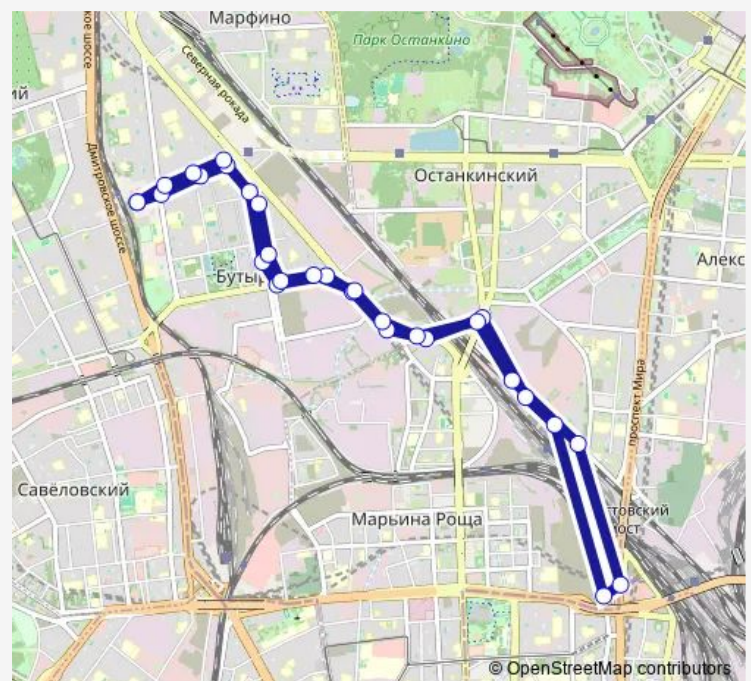

Калибровская улица

МФЦ Марьина Роща

Промэнерго

Route schedule

Метро «Тимирязевская» — Метро «Тимирязевская»

Monday	06:00-23:40
Tuesday	06:00-23:40
Wednesday	06:00-23:40
Thursday	06:00-23:40
Friday	06:00-23:40
Saturday	06:00-23:50
Sunday	06:00-23:50

Route info

Direction: Метро «Тимирязевская»

Stops: 30

Trip Duration: 0 hour 52 min

**539 — Метро «Тимирязевская» - Метро «Тимирязевская»****BusMaps**

Метро «Бутырская»

Метро «Бутырская»

Улица Добролюбова