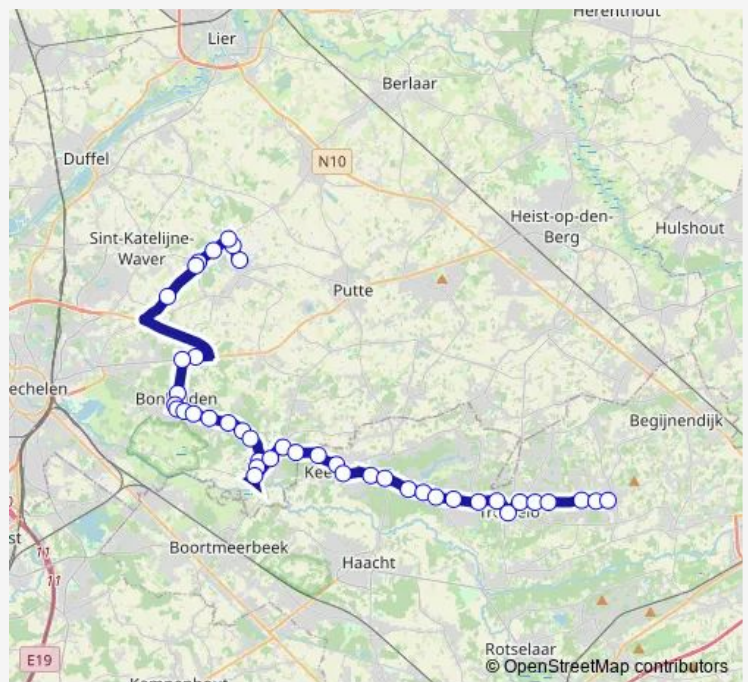

# Bus 539 Hagelstein - Sint-Ursula - Bonheiden - Keerbergen - Baal

[Go to website](#)

**Direction**

Baal Kerk — Onze-Lieve-Vrouw-Waver Sint-Ursula

40 stops

[Open route schedule](#)

- Baal Kerk
- Baal Montystraat
- Baal Domstraat
- Tremelo Heidelaan
- Tremelo Kalvennestraat
- Tremelo Baalsebaan
- Tremelo Gemeentehuis
- Tremelo Gemeentehuis
- Keerbergen Kruisstraat
- Keerbergen Leuvensebaan
- Keerbergen Pater Damiaanstraat
- Keerbergen Bollostraat
- Keerbergen Hazendreef
- Keerbergen Oude Putsebaan
- Keerbergen Dennendreef
- Keerbergen Kerk
- Keerbergen Kempenlaan
- Keerbergen Bloemenbosdreef
- Rijmenam Grote Paallaan
- Rijmenam Jachthoornlaan
- Rijmenam Heidestraat

Route schedule

Baal Kerk — Onze-Lieve-Vrouw-Waver Sint-Ursula

Monday	—
Tuesday	07:19
Wednesday	—
Thursday	—
Friday	—
Saturday	—
Sunday	—

Route info

Direction: Baal Kerk

Stops: 40

Trip Duration: 0 hour 59 min