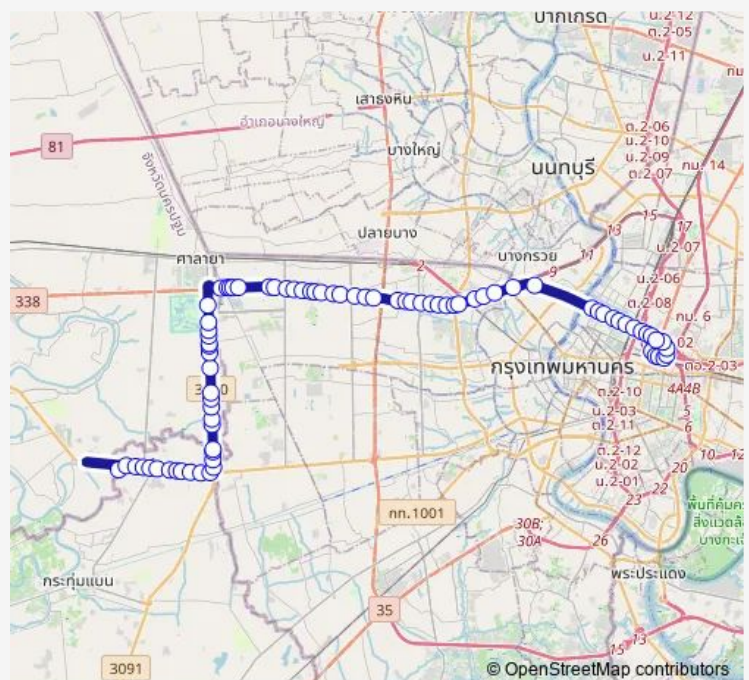

### Route schedule

อุรุถเมล์สาย 539 (อ้อมน้อย);Bus Depot 539 (Omnoi)  
— อนุสาวรีย์ชัยสมรภูมิ (เกาะราชวิถี);Victory Monument (Ratchawithi)

Monday	00:00
Tuesday	00:00
Wednesday	00:00
Thursday	00:00
Friday	00:00
Saturday	00:00
Sunday	00:00

### Route info

Direction: อุรุถเมล์สาย 539 (อ้อมน้อย);Bus Depot 539 (Omnoi)

Stops: 81

Trip Duration: 2 hour 24 min

หมู่บ้านสินพัฒนาธานีซอย 21;Sinpattana Thani Village Soi 21

หมู่บ้านกระทู้มล้ม;Krathumlom Village