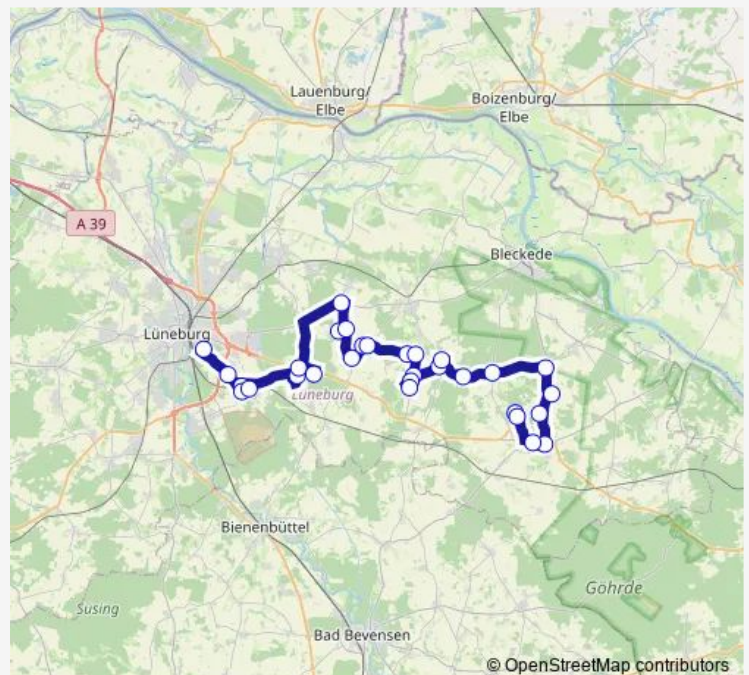

Vastorf, Bahnbrücke

Vastorf, Gifkendorfer Straße

Vastorf, Gifkendorf

Barendorf, Lüneburger Straße

Barendorf, Schule

Wendhausen, Wendenstraße

Wendhausen, Im Ort

Reinstorf, Am Vitusbach

Thursday 12:05-16:15

Friday 12:05-15:20

Saturday —

Sunday —

Route info

Direction: Dahlenburg, Schulzentrum

Stops: 24

Trip Duration: 1 hour 3 min

5362 — Lüneburg - Barendorf - Thomasburg - Dahlenburg

BusMaps

Radenbeck, Dorfstraße

Radenbeck, Linnenkamp

Radenbeck, Im Siek

Direction

Horndorf, Zur Doven Elbe — Dahlenburg, Schulzentrum

20 stops

[Open route schedule](#)

Horndorf, Zur Doven Elbe

Rohstorf, Ort

Vastorf, Volkstorf

Vastorf, Bahnbrücke

Vastorf, Gifkendorfer Straße

Vastorf, Gifkendorf

Barendorf, Lüneburger Straße