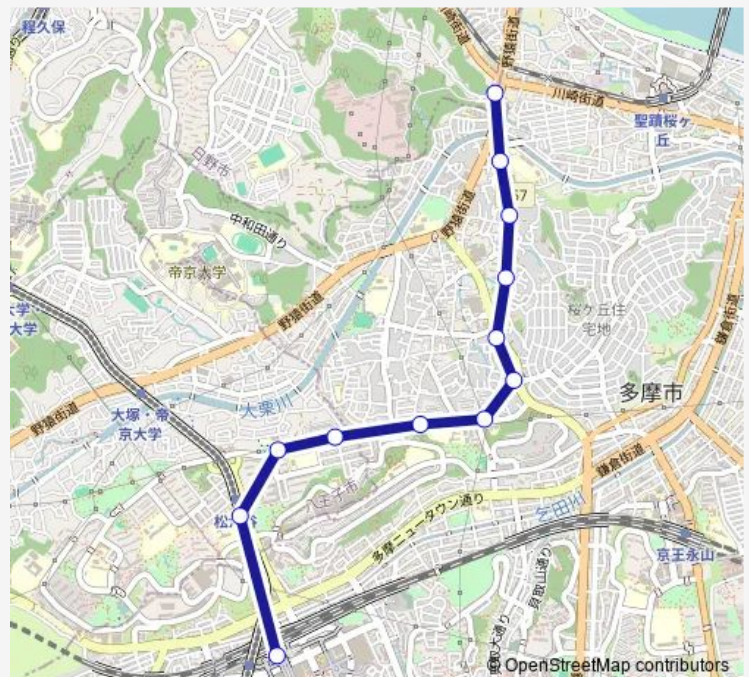

愛宕神社

愛宕東

東寺方三丁目

落川(多摩市)

総合体育館入口

東寺方

宝蔵橋

一の宮

### Route schedule

多摩センター駅 — 一の宮

Monday 22:17-23:10

Tuesday 22:17-23:10

Wednesday 22:17-23:10

Thursday 22:17-23:10

Friday 22:17-23:10

Saturday 22:35-23:08

Sunday 22:35-23:08

### Route info

Direction: 多摩センター駅

Stops: 12

Trip Duration: 0 hour 14 min

桜 7 2 -宮 Bus time schedules and route maps are available in an offline PDF at [busmaps.com](https://busmaps.com). Use the [busmaps.com](https://busmaps.com) website to see live bus times, train schedule or subway schedule, and step-by-step directions for all public transit in Tama