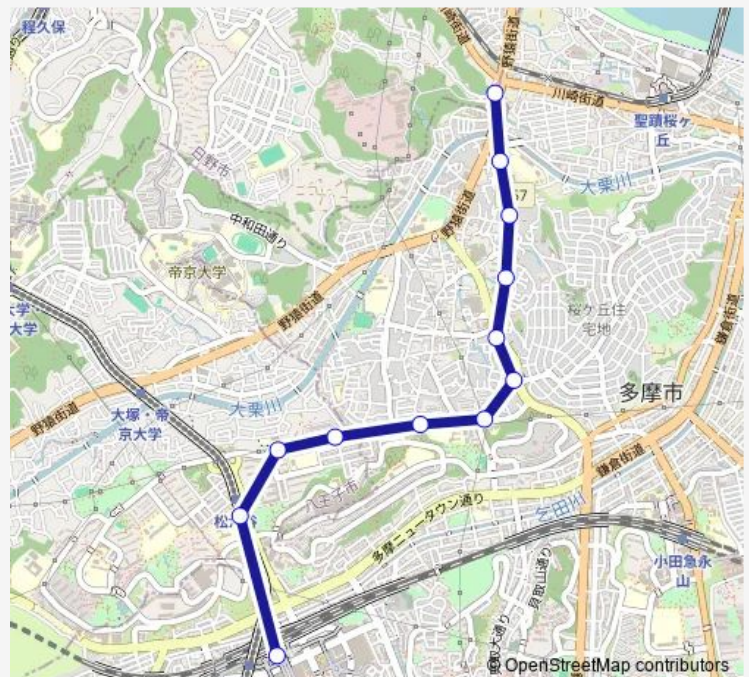

愛宕神社

愛宕東

東寺方三丁目

落川(多摩市)

総合体育館入口

東寺方

宝蔵橋

一の宮

Route schedule

多摩センター駅 — 一の宮

Monday 22:17-23:10

Tuesday 22:17-23:10

Wednesday 22:17-23:10

Thursday 22:17-23:10

Friday 22:17-23:10

Saturday 22:35-23:08

Sunday 22:35-23:08

Route info

Direction: 多摩センター駅

Stops: 12

Trip Duration: 0 hour 14 min

桜 7 2 -宮 Bus time schedules and route maps are available in an offline PDF at busmaps.com. Use the busmaps.com website to see live bus times, train schedule or subway schedule, and step-by-step directions for all public transit in Tama