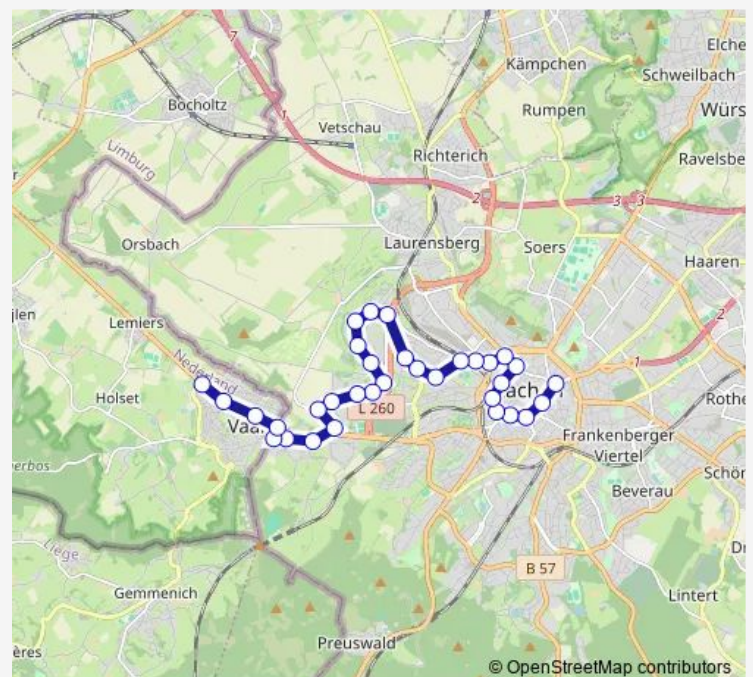

Aachen, Campus Melaten (Physikzentrum)

Aachen, Forckenbeckstraße

Aachen, Hörn Brücke

Aachen, Hörn Kastanienweg

Aachen, Hörnstieg

Aachen, Seffenter Weg

Aachen, Mies-van-der-Rohe-Straße

Aachen, Westbahnhof (Bus)

Aachen, Audimax

Route schedule

Vaals, Heuvel — Aachen, Bushof

Monday	03:05-02:05 ⁺¹
Tuesday	03:05
Wednesday	26:05 ⁺¹
Thursday	03:05-02:05 ⁺¹
Friday	03:05-02:05 ⁺¹
Saturday	03:05-02:05 ⁺¹
Sunday	03:05-02:05 ⁺¹

Route info

Direction: Vaals, Heuvel

Stops: 26

Trip Duration: 0 hour 23 min

Aachen, Ponttor

Aachen, Driescher Gässchen (Rwth Aachen)

Aachen, Minoritenstraße

Aachen, Bushof

Aachen, Bushof

Direction

Aachen, Bushof — Vaals, Heuvel

33 stops

[Open route schedule](#)

Aachen, Bushof

Aachen, Elisenbrunnen

Aachen, Alter Posthof