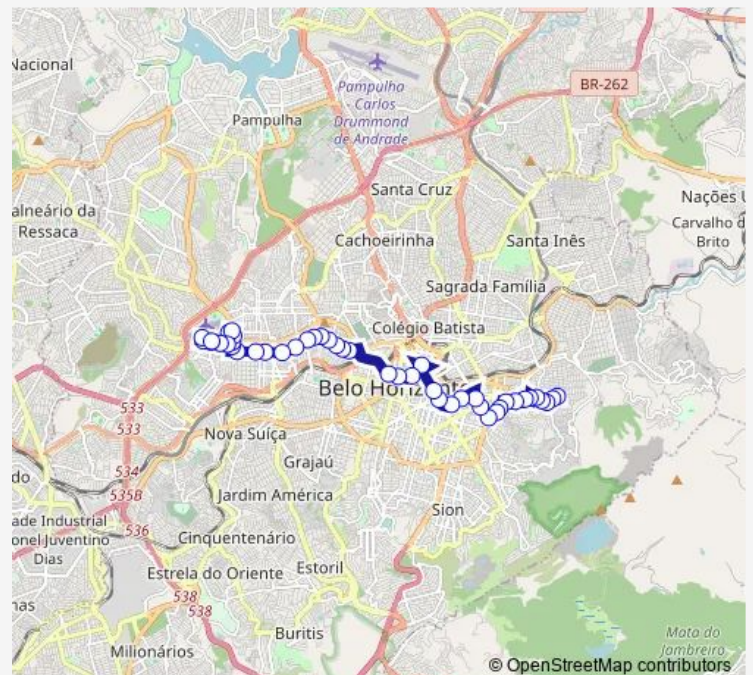

Avenida Dos Andradas 391

Rua Da Bahia 196

Avenida Amazonas 322

**Route schedule**

Rua Coronel Juca Ferraz 10 — Pca Tejo 17

Monday —

Tuesday —

Wednesday —

Thursday —

Friday —

Saturday —

Sunday 05:25-16:50

**Route info**

Direction: Rua Coronel Juca Ferraz 10

Stops: 47

Trip Duration: 0 hour 39 min

9408 — Santa Efigênia/Padre Eustáquio

Avenida Amazonas 760

Rua Dos Tupis 740

Rua Dos Tupis 986

Rua Padre Eustaquio 140

Rua Padre Eustaquio 312

Rua Padre Eustaquio 480

Rua Padre Eustaquio 752

## Route info

Direction: Pca Tejo 17

Stops: 40

Trip Duration: 0 hour 33 min

Rua Padre Marinho 281

Rua Padre Marinho 65

Rua Juiz Costa Val 202

Rua Tenente Anastacio De Moura 793