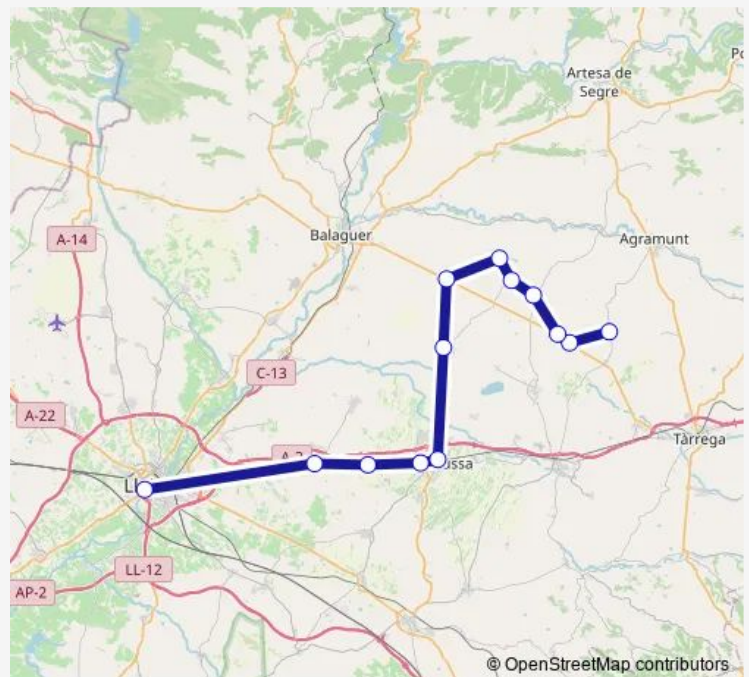

Bus L0399 La Guàrdia - Lleida

[Go to website](#)

Direction

Bellcaire d'Urgell (Onze de setembre, 113-115) —
Mollerussa (IES La Serra)

4 stops

[Open route schedule](#)

Bellcaire d'Urgell (Onze de setembre, 113-115)

Linyola (pl. del Planell, 16-17)

Mollerussa (estació d'autobusos)

Mollerussa (IES La Serra)

Route schedule

Bellcaire d'Urgell (Onze de setembre, 113-115) —
Mollerussa (IES La Serra)

Monday	08:14
Tuesday	08:14
Wednesday	08:14
Thursday	08:14
Friday	08:14
Saturday	—
Sunday	—

Route info

Direction: Bellcaire d'Urgell (Onze de setembre, 113-115)

Stops: 4

Trip Duration: 0 hour 31 min

■ L0399 — La Guàrdia - Lleida

Direction

la Guàrdia (c. Indústria, s/n) — Lleida (carrer Saracíbar, 2)

Monday 15:10

Tuesday 15:10

Wednesday 15:10

Thursday 15:10

Friday 15:10

Saturday —

Sunday —

Route info