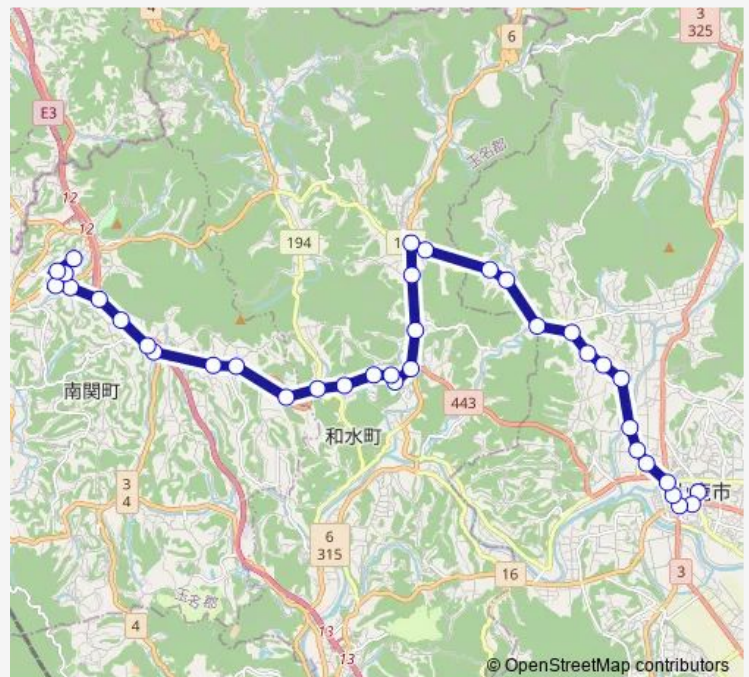

### Route schedule

山鹿市役所前 — 南関上町

Monday 09:00-16:35

Tuesday 09:00-16:35

Wednesday 09:00-16:35

Thursday 09:00-16:35

Friday 09:00-16:35

Saturday 07:15-16:40

### Route info

Direction: 山鹿市役所前

Stops: 37

Trip Duration: 0 hour 51 min

■ 山鹿市役所前→平山温泉 ~ 三加和温泉→南関上町

BusMaps

温泉センター前 ( 三加和 )

大田黒